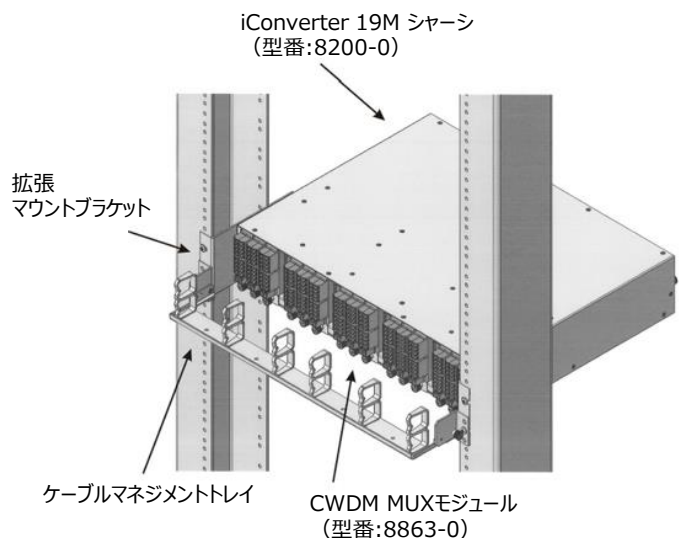

iConverter® ケーブルマネジメントキット

iConverter 19Mおよび5Mシャーシ対応

iConverter ケーブルマネジメントキットは、光ファイバーとメタル回線の配線を整理し、安全かつクリーンで整然とした配線を実現します。iConverter 19Mおよび5Mシャーシと共に使用でき、数十本のファイバーおよびメタルケーブルを集線することができます。

ケーブルマネジメントキットには、2つの拡張マウンティングブラケットとケーブルクリップ付きのヒンジ付きケーブルマネジメントトレイが含まれています。拡張された取り付けブラケットを使用して、シャーシをラックまたはキャビネット内に2インチ後ろに引き込みます。ヒンジ付きケーブルマネジメントトレイは、ラックの前面に取り付け、シャーシ内の各モジュールにケーブル配線を整理する方法を提供します。また、インストールされている各モジュールのファイバの曲げ半径を最小化するように対応しています。ケーブルマネジメントトレイのユニークなヒンジデザインにより、トレイのスイングが可能になり、モジュールの挿抜やシステムメンテナンスが容易になります。

ORDERING INFORMATION

型番情報

型番	説明
8095-1	19Mシャーシ用 19インチラックマウントケーブルマネジメントキット 取り付けブラケット、ケーブル管理トレイ、および ダブルサイズ（高さ）のケーブルクリップ
8095-2	19Mシャーシ用 23インチラックマウントケーブルマネジメントキット 取り付けブラケット、ケーブル管理トレイ、および ダブルサイズ（高さ）のケーブルクリップ
8096-1	5Mシャーシ用 19インチラックマウントケーブルマネジメントキット マウントブラケット、ケーブルマネジメントトレイ、シ ングルサイズ（高さ）ケーブルクリップ
8096-2	5Mシャーシ用 23インチラックマウントケーブルマネジメントキット マウントブラケット、ケーブルマネジメントトレイ、シ ングルサイズ（高さ）ケーブルクリップ