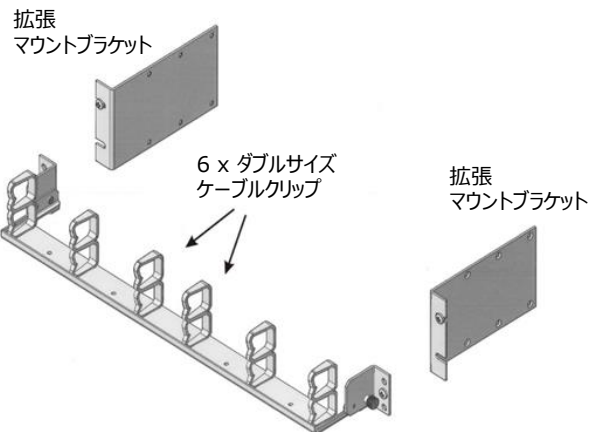

iConverter® ケーブルマネジメントキット

iConverter 19Mおよび5Mシャーシ対応

iConverter ケーブルマネジメントキットは、光ファイバーとメタル回線の配線を整理し、安全かつクリーンで整然とした配線を実現します。iConverter 19Mおよび5Mシャーシと共に使用でき、数十本のファイバーおよびメタルケーブルを集線することができます。

ケーブルマネジメントキットには、2つの拡張マウンティングブラケットとケーブルクリップ付きのヒンジ付きケーブルマネジメントトレイが含まれています。拡張された取り付けブラケットを使用して、シャーシをラックまたはキャビネット内に2インチ後ろに引き込みます。ヒンジ付きケーブルマネジメントトレイは、ラックの前面に取り付け、シャーシ内の各モジュールにケーブル配線を整理する方法を提供します。また、インストールされている各モジュールのファイバの曲げ半径を最小化するように対応しています。ケーブルマネジメントトレイのユニークなヒンジデザインにより、トレイのスイングが可能になり、モジュールの挿抜やシステムメンテナンスが容易になります。

ORDERING INFORMATION

型番情報

型番	説明
8095-1	19Mシャーシ用 19インチラックマウントケーブルマネジメントキット 取り付けブラケット、ケーブル管理トレイ、および ダブルサイズ（高さ）のケーブルクリップ
8095-2	19Mシャーシ用 23インチラックマウントケーブルマネジメントキット 取り付けブラケット、ケーブル管理トレイ、および ダブルサイズ（高さ）のケーブルクリップ
8096-1	5Mシャーシ用 19インチラックマウントケーブルマネジメントキット マウントブラケット、ケーブルマネジメントトレイ、シ ングルサイズ（高さ）ケーブルクリップ
8096-2	5Mシャーシ用 23インチラックマウントケーブルマネジメントキット マウントブラケット、ケーブルマネジメントトレイ、シ ングルサイズ（高さ）ケーブルクリップ