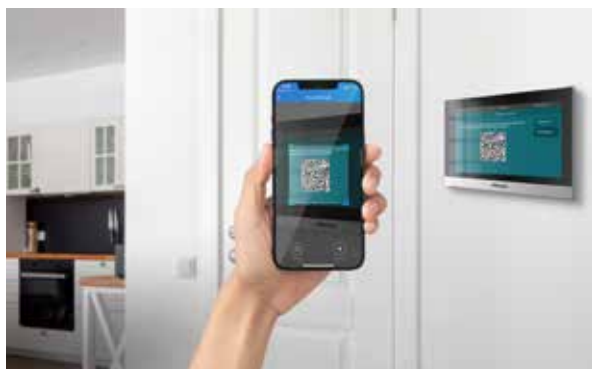

| 自動画面点灯機能搭載

光学センサーを内蔵しており、近づくだけで画面が点灯します。また、周囲の明るさに応じて画面の輝度が自動調整され、視力保護に役立ちます。

| ボイスチェンジャー機能はプライバシーを保護

高齢者や子供が自宅に一人の時、見知らぬ電話への対応は安全性が懸念されます。ボイスチェンジャー機能をオンにすることで、これらのリスクを効果的に軽減できます。

型名	対応 OS	ディスプレイ	電源	Wi-Fi	形状
S567W	Android12	10.1 インチタッチパネル	PoE(IEEE802.3af 準拠)	Wi-Fi 6	壁取付・卓上設置両用型

C313W

7インチタッチパネル付き液晶室内モニター

| パフォーマンスに優れた室内モニター

7インチのタッチパネルを備え、直感的に操作できるUIとLinux OSを搭載しています。

| 8つの入力端子

最大8種類のセンサー（例：煙センサーや開閉センサー）と連携してセキュリティを向上します。

| 内蔵 Wi-Fi はリニューアル案に最適

既存の壁埋込配線を再利用することで、インターフォンを簡単に交換し、IP化を迅速に完了することができます。

型名	対応 OS	ディスプレイ	電源	Wi-Fi	形状
C313W	Linux	7インチタッチパネル (解像度 800x480)	PoE(IEEE802.3af 準拠)	2.4GHz Wi-Fi	壁取付・卓上 設置両用型

SmartPlus

Akuvox クラウドサービス

省力・省手間・省時間

| 便利なアプリサービス

いつでもどこからでも玄関からの呼び出しを受け取ることが可能、来客対応ができます。ワンタッチでまたは非接触でドアを開けるなどの機能もサポート。さらに、物件のオーナーや管理者からの連絡を受け取ることができます。