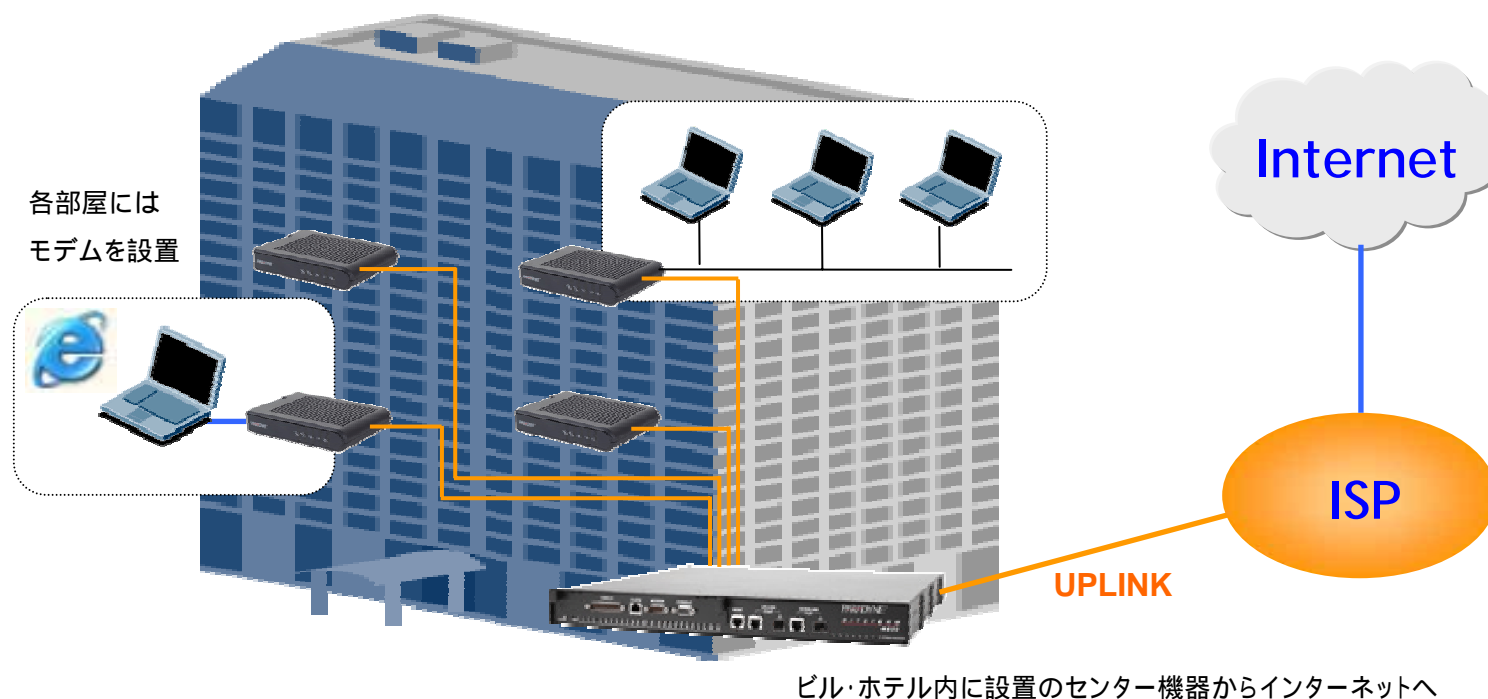

- 様々な用途の対応

(大中小通信事業者、構内、ホテル、マンション)

豊富な種類を誇るCPE(モデム)のラインアップ。

ビル内・ホテル向けADSLシステム

Overview – 概要 –

Zhone社では、ビル内、ホスピタリティ・サービスに最適な高速ブロードバンド・アクセス製品をラインアップしています。

「BitStorm4800シリーズ」

BitStorm 4800は、ビル・集合住宅内向けに、省スペース(1U)で収容効率の高い低コストDSLAMです。

「BitStorm2621 ADSL2+」

BitStorm2621は IP QoSやマルチキャストに対応し、データ・音声・ビデオのTriple Play サービスを実現する高速・高機能DSLAMです。

ビル・ホテル内ADSL高速ネットワーク構築

ビル内の既設電話回線を利用して、ADSLによる高速アクセス・ネットワークを構築。

また、ホテルなどではお客様にADSLによる高速ブロードバンド・アクセスサービスを提供します。

ビル内・ホテル向けADSL製品ラインナップ

DSLAM Chassis Type	DSL service Cards	IP Uplink SCP Card
 <p>GrandDSLAM 8620</p> <p>GrandDSLAM 8820</p>	 <p>ADSL2+ Card 8965/8968</p>	 <p>IP SCP Card</p>
<p>xDSLサービスカード(ADSL, ReachDSL, SHDSLなど)を統合してサービス可能とするシャーシタイプDSLAMです。サービス提供規模に応じて、中容量タイプの8620と大容量タイプの8820があります。</p> <p>GrandDSLAM 8820 (最大864加入収容)</p> <ul style="list-style-type: none"> - Uplinkスロット: 2 - DSLスロット: 18 <p>GrandDSLAM 8620 (最大144加入収容)</p> <ul style="list-style-type: none"> - Uplinkスロット: 1 - DSLスロット: 3 <p>共通仕様:</p> <ul style="list-style-type: none"> - CLI, WEBマネジメント, SNMP対応 - ATM, IP(100/1000)両Uplink対応可能 - 対応DSLカード ADSL2+, SHDSL, ReachDSL V2.2 	<p>8965は24加入、8968は48加入ポートに対応したADSL2+ サービスカードとなります。IP SCPがもつVLAN、QoS機能をサポートしており、Triple playに必要なアプリケーションをバックアップします。</p> <p>8965 (最大24加入収容) 8968 (最大48加入収容)</p> <p>共通仕様:</p> <ul style="list-style-type: none"> - SCPカードから統合的にマネジメント (SNMP, CLI, WEBマネジメント) - 8820, 8620シャーシに収容可能 - 規模に応じて柔軟にシステム構築 	<p>IP SCPカードは8820, 8620シャーシに搭載され、各種DSLカード(ADSL, SHDSL, ReachDSLなど)のマネジメントカードです。Uplinkカードとしての機能も持っており、8820, 8620での機器構成に必須のカードです。</p> <p>IP SCP 8429仕様:</p> <ul style="list-style-type: none"> - GigEther 1000Base-T アップリンク - SFPインターフェース(Fiber) - 各種カードを統合的にマネジメント (SNMP, CLI, WEBマネジメント) - 各種カードのモニタリング - 8820へ2台搭載し、冗長化構成も可能