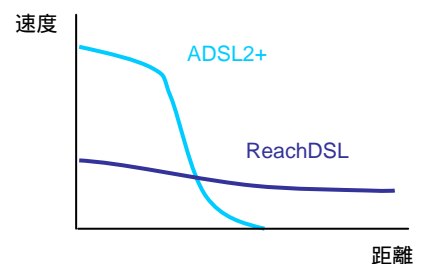

ReachDSL は、低周波数帯域を効率よく利用して高速データ伝送を行う DSL 技術で、ADSL の限界と言われる 5~6Km を超える長距離回線でも、安定したブロードバンドサービスを提供できる非常に優れた DSL 技術です。

ただ低周波数帯域のみを使用しているため最高速度は 2.2Mbps で、近距離においては ADSL ほどの速度は期待できませんでした。

マルチ DSL は、パラダイン社が ReachDSL と ADSL を融合させた次世代 DSL ソリューションです。両技術の統合により、プロバイダは回線距離を気にすることなく、ユーザへは常に最適なブロードバンドサービスを提供できます。