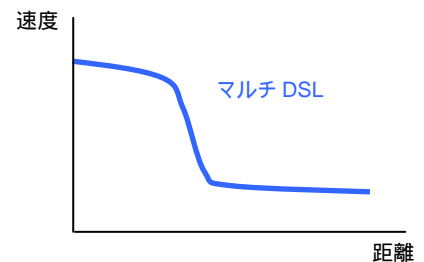

ReachDSL は、低周波数帯域を効率よく利用して高速データ伝送を行う DSL 技術で、ADSL の限界と言われる 5~6Km を超える長距離回線でも、安定したブロードバンドサービスを提供できる非常に優れた DSL 技術です。

ただ低周波数帯域のみを使用しているため最高速度は 2.2Mbps で、近距離においては ADSL ほどの速度は期待できませんでした。

マルチ DSL は、パラダイン社が ReachDSL と ADSL を融合させた次世代 DSL ソリューションです。両技術の統合により、プロバイダは回線距離を気にすることなく、ユーザへは常に最適なブロードバンドサービスを提供できます。