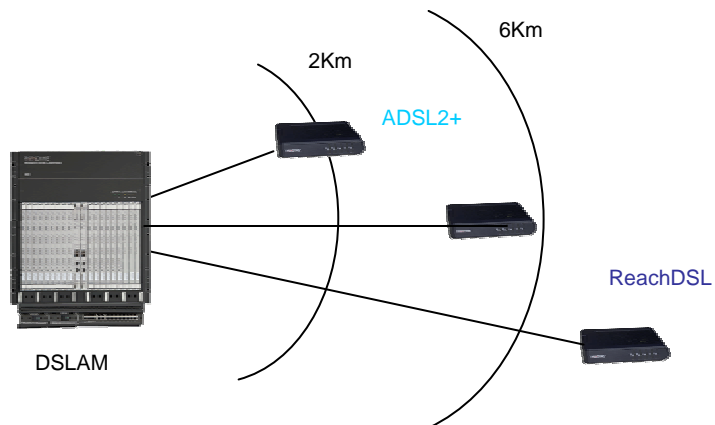

次世代 DSL ソリューション - マルチ DSL -

ADSL / R 6381 Modem

ITU-T 標準の ADSL2+とパラダイン社独自技術 ReachDSL V2.2 の統合チップを搭載したマルチ DSL モデム ADSL/R 6381 Modem

ADSL は、今日のインターネット、ブロードバンドサービスの主役として広く利用されています。しかしながら、通常の ADSL は高周波数帯域まで利用してデータ伝送を行うので、長距離回線では信号が減衰し、ブロードバンドとして十分なサービスを提供できないという欠点がありました。これに対し、パラダイン社の ReachDSL (最新は V2.2) は、長距離化を追求した技術として開発され、高速化とは別の観点からブロードバンドの普及に貢献してきました。

ReachDSL は、低周波数帯域を効率よく利用して高速データ伝送を行う DSL 技術で、ADSL の限界と言われる 5~6Km を超える長距離回線でも、安定したブロードバンドサービスを提供できる非常に優れた DSL 技術です。

ただ低周波数帯域のみを使用しているため最高速度は 2.2Mbps で、近距離においては ADSL ほどの速度は期待できませんでした。

マルチ DSL は、パラダイン社が ReachDSL と ADSL を融合させた次世代 DSL ソリューションです。両技術の統合により、プロバイダは回線距離を気にすることなく、ユーザへは常に最適なブロードバンドサービスを提供できます。

ユーザ宅へは 6381 モデムを配置するのみで、距離に応じて最適なサービスを提供

ADSL/R 6381 モデムシリーズ

型番	DSL 対応	主な機能
6381-A2-600	ADSL2 , ReachDSL V2.2 対応	Bridge/Router, PPPoE/A, DHCP, Firewall
6381-A3-600	ADSL2 + , ReachDSL V2.2 対応	Bridge/Router, PPPoE/A, DHCP, Firewall