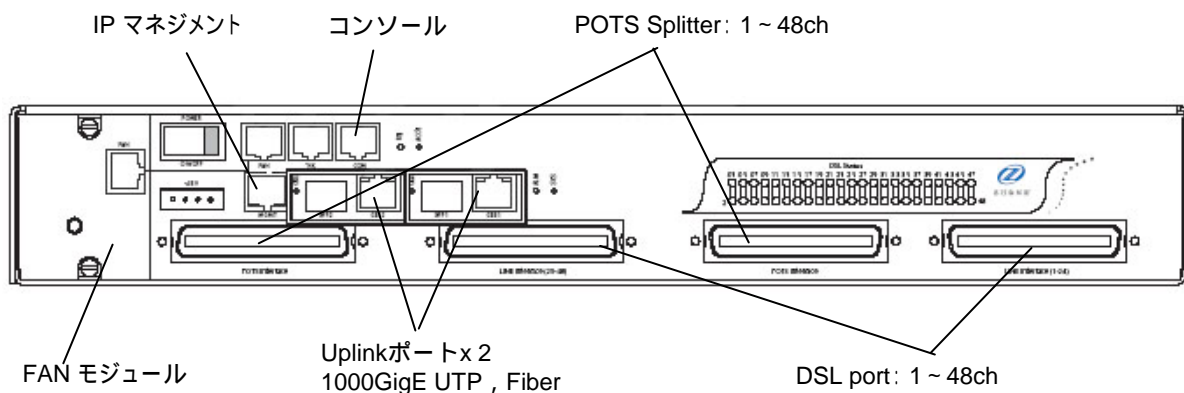

株式会社ジェイ・ティ・エス
〒236-0022
神奈川県横浜市金沢区町屋町3-15 金沢建設会館3階-A TEL: 045-781-4711 FAX: 045-781-4718
Mail: info@j-ts.com Homepage: <http://www.j-ts.com>