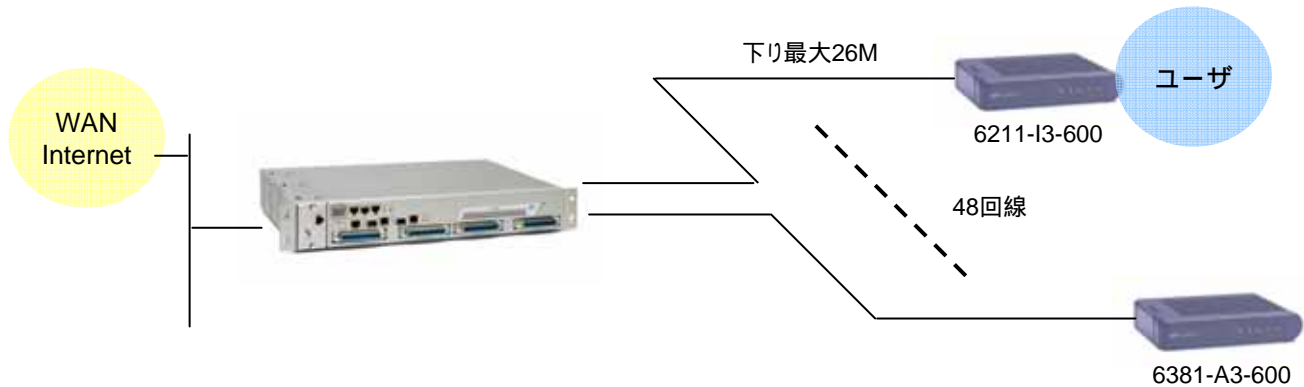

Zhone BITSTORM RP-152

1.5U 高収容DSLAM BitStorm RP-152

BitStorm-RP-152はITU標準のG.992.5 Annex Aに対応した、集合型DSLAMです。最大48回線のDSLポートと内蔵スプリッタを搭載し、1.5Uで収容効率の高いDSLAMです。

端末側には、コンパクトでスプリッタ内蔵の6211-I3-600モデルを接続し、下り最大26M超のADSL接続を実現。

CLI/TELENT/WEB/SNMPによる多様なマネジメントインタフェースと、VLAN、QoS機能などの充実したネットワーク機能を搭載。小規模のキャリアサービスから、構内向けADSL接続まで幅広く利用できる

HP-152 48ch ADSL2+ DSLAM

BITSTORM RP-152 接続イメージ

1.5Uのサイズで48chの高収容率を実現した最新ADSL2+。キャリアサービスからキャンパス・構内LAN延長構築を可能にする。

ITU-T G.992.5 ADSL2+ (AnnexA)を搭載した宅内用モデム。ブリッジ、ルータ両対応。ユーザー接続にLANポートおよびUSBポート対応、NAT/DHCP機能でブロードバンドルータとしても使用可能。

ADSL/R CPE: 6381-A4-600

ITU-T G.992.5 ADSL2+ (AnnexA)と長距離DSL ReachDSLの両技術を搭載した宅内用モデム。ブリッジ、ルータ両対応。ユーザー接続にLANポートおよびUSBポート対応、NAT/DHCP機能でブロードバンドルータとしても使用可能。