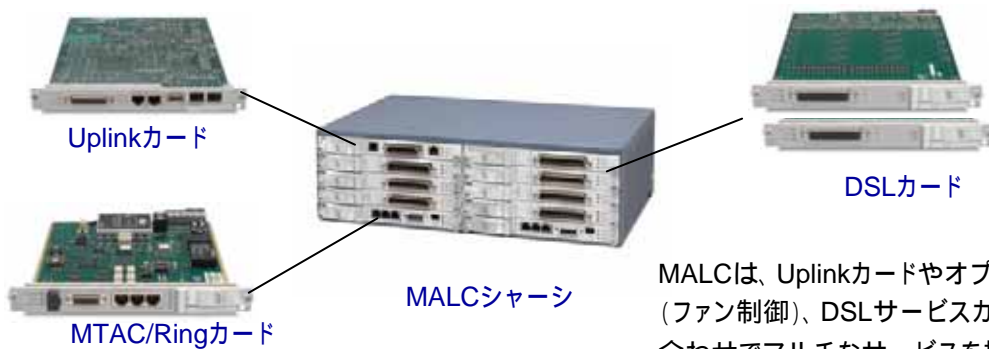

Zhone MALC DSLAM

MALC マルチDSLサービス統合プラットフォーム

MALCは、各種DSLサービスを統合して提供可能なマルチDSLサービスプラットフォームです。
 中規模向けDSLプラットフォームMALC-319で最大10スロット、大規模向けMALC 719で最大17スロットまで、MALC用DSLカード(DSL, アップリンクカード等)を搭載し、ADSL2+, ReachDSL, EFM SHDSLなど、さまざまなDSLサービスを、一つのプラットフォームから提供できます。
 また、ネットワーク機能(VLAN, QoS, IGMP対応)、マネジメント機能(CLI, WEB, SNMP)など充実した機能と操作性を提供します。

MALC-719

MALC-319

MALC シャーシ構成

MALCは、Uplinkカードやオプションカード(ファン制御)、DSLサービスカードの組み合わせでマルチなサービスを提供可能。

仕様

製品名		MALC-319	MALC-719
型番		MALC-CHASSIS-319	MALC-CHASSIS-19
スロット	総スロット数	10 (8 for DSL)	17 (16 for DSL)
	Uplink	最大:2	2
	FC	1	N/A
電源		-48VDC x 2	-48VDC x 2
最大消費電力		700W	1,200W
最大消費電流		16A	28A
サイズ (高 × 幅 × 奥)[cm]		13.26 (3U) x 44.20 x 28.70	31.04 (7U) x 43.81 x 28.32
重量		14.5 kg (カード未挿入)	-
動作温度 (保管)		-40 ~ +65 (-40 ~ +85) 結露無きこと	
動作湿度 (保管)		5% ~ 95% (95%以下) 結露無きこと	

シャーシ内に搭載される各種サービスカードのトラフィックを統合して上位へ接続する。また、マネジメント用UIを提供。

MTAC/Ringカード

型番: MALC-MTAC/RING-FC

MALC-319用にメタル回線テスト、ファン制御機能を提供する。

(MALC-719は、シャーシにファン制御を搭載しており、不要)

DSL カード

型番: MALC-REACHDSL-24 (ReachDSL用カード),

MALC-ADSL-48A/M (ADSL2+用カード)