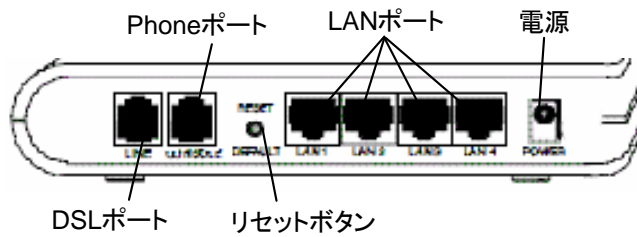

## コンパクトADSL2+モデム

6212モデムは、ITU標準のG.992.5 Annex Aに対応したコンパクトサイズのADSL2+モデムで、Zhone社製集合型DSLAM BitStormシリーズやRP-152などに接続でき、下り最大26M超のADSL接続を実現します。また、マルチLANポート(4ポート)で、複数LAN端末を接続できます。

視覚的に操作が容易なWEBマネジメントを搭載し、ルータ/ブリッジの両機能に対応。PPPoEやNAT/Firewall、DHCPサーバーなどのネットワーク機能を持っており、DSLモデムとしてだけでなく、ブロードバンドルータとしても使用できます。

### ■主な仕様・機能

- ルータ/ブリッジ両対応
- スプリッタ内蔵
- LANポート×4
- WEBマネジメントインターフェース
- NAT/Firewall機能
- DHCPサーバ(LAN)・クライアント(WAN)機能

### ■接続構成

センター局に集合型DSLAMを設置し、複数の6212モデムを接続。最大下り26Mの接続が可能

■ インタフェース & LED

■ 製品仕様

型番	6212-I4-600	
伝送速度	下り最大26Mbps, 上り1.3Mbps	
ラインコード	DMT	
スプリッタ	スプリッタ内蔵	
インタフェース	DSL	RJ11: 1ポート (WAN)
	Phone	RJ11: 1ポート (電話機接続)
	LAN (Uplink)	RJ45: 4ポート
電源	ACアダプタ(100V, 50/60Hz)	
動作温度/湿度	0~40℃/5~95%(結露無きこと)	
サイズ(高H×幅W×奥D)	30mm(H) x 165mm(W) x 112mm(D)	
重量	約0.7kg	
マネジメント機能	WEBマネジメント/TELNET	
ネットワーク機能	ルータ/ブリッジ機能, PPPoE/A, NAT/Firewall機能, DHCPサーバ・クライアント	
適合	FCC Part 68 & 15, CE, UL, TUV VCCI, JATE	