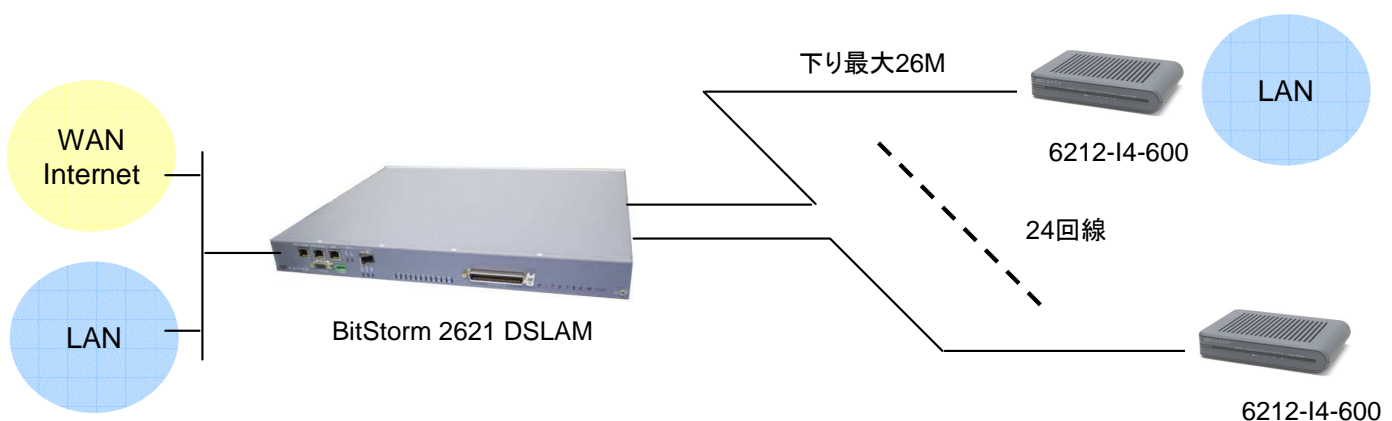

# 6212 ADSL2+ Modem

## コンパクトADSL2+モデム

6212モデムは、ITU標準のG.992.5 Annex Aに対応したコンパクトサイズのADSL2+モデムで、Zhone社製集合型DSLAM BitStormシリーズやRP-152などに接続でき、下り最大26M超のADSL接続を実現します。また、マルチLANポート(4ポート)で、複数LAN端末を接続できます。

視覚的に操作が容易なWEBマネジメントを搭載し、ルータ/ブリッジの両機能に対応。PPPoEやNAT/Firewall、DHCPサーバーなどのネットワーク機能を持っており、DSLモデムとしてだけでなく、ブロードバンドルータとしても使用できます。

### ■主な仕様・機能

- ルータ/ブリッジ両対応
- スプリッタ内蔵
- LANポート×4
- WEBマネジメントインターフェース
- NAT/Firewall機能
- DHCPサーバ(LAN)・クライアント(WAN)機能

### ■接続構成

センター局に集合型DSLAMを設置し、複数の6212モデムを接続。最大下り26Mの接続が可能

■ インタフェース & LED

■ 製品仕様

型番	6212-I4-600	
伝送速度	下り最大26Mbps, 上り1.3Mbps	
ラインコード	DMT	
スプリッタ	スプリッタ内蔵	
インタフェース	DSL	RJ11: 1ポート (WAN)
	Phone	RJ11: 1ポート (電話機接続)
	LAN (Uplink)	RJ45: 4ポート
電源	ACアダプタ(100V, 50/60Hz)	
動作温度/湿度	0~40℃/5~95%(結露無きこと)	
サイズ(高H×幅W×奥D)	30mm(H) x 165mm(W) x 112mm(D)	
重量	約0.7kg	
マネジメント機能	WEBマネジメント/TELNET	
ネットワーク機能	ルータ/ブリッジ機能, PPPoE/A, NAT/Firewall機能, DHCPサーバ・クライアント	
適合	FCC Part 68 & 15, CE, UL, TUV VCCI, JATE	