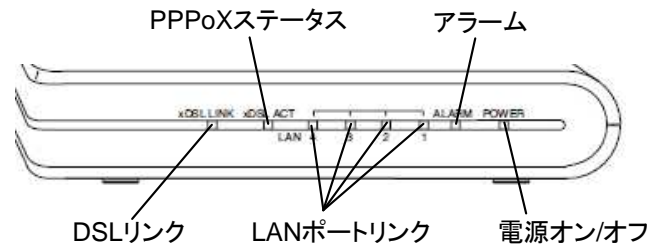

## コンパクトADSL2+モデム

6212モデムは、ITU標準のG.992.5 Annex Aに対応したコンパクトサイズのADSL2+モデムで、Zhone社製集合型DSLAM BitStormシリーズやRP-152などに接続でき、下り最大26M超のADSL接続を実現します。また、マルチLANポート(4ポート)で、複数LAN端末を接続できます。

視覚的に操作が容易なWEBマネジメントを搭載し、ルータ/ブリッジの両機能に対応。PPPoEやNAT/Firewall、DHCPサーバーなどのネットワーク機能を持っており、DSLモデムとしてだけでなく、ブロードバンドルータとしても使用できます。

### ■主な仕様・機能

- ルータ/ブリッジ両対応
- スプリッタ内蔵
- LANポート×4
- WEBマネジメントインターフェース
- NAT/Firewall機能
- DHCPサーバ(LAN)・クライアント(WAN)機能

### ■接続構成

センター局に集合型DSLAMを設置し、複数の6212モデムを接続。最大下り26Mの接続が可能

■ インタフェース & LED

■ 製品仕様

型番	6212-I4-600	
伝送速度	下り最大26Mbps, 上り1.3Mbps	
ラインコード	DMT	
スプリッタ	スプリッタ内蔵	
インタフェース	DSL	RJ11: 1ポート (WAN)
	Phone	RJ11: 1ポート (電話機接続)
	LAN (Uplink)	RJ45: 4ポート
電源	ACアダプタ(100V, 50/60Hz)	
動作温度/湿度	0~40℃/5~95%(結露無きこと)	
サイズ(高H×幅W×奥D)	30mm(H) x 165mm(W) x 112mm(D)	
重量	約0.7kg	
マネジメント機能	WEBマネジメント/TELNET	
ネットワーク機能	ルータ/ブリッジ機能, PPPoE/A, NAT/Firewall機能, DHCPサーバ・クライアント	
適合	FCC Part 68 & 15, CE, UL, TUV VCCI, JATE	