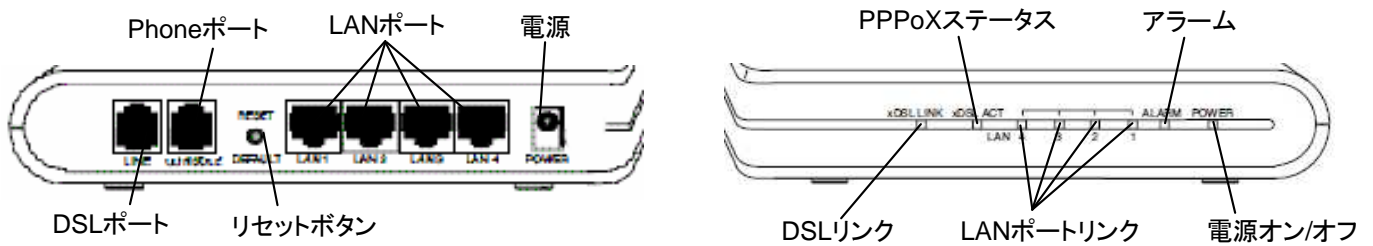

IP DSLAM – BitStorm 2621 ADSL2+ DSLAM & 6212 Modem

BitStorm 2621

BS(BitStorm)2621はITU標準のG.992.5 Annex Aに対応した、集合型DSLAMで、最大24回線のDSLポートを搭載した1U DSLAM。端末側には、コンパクトでスプリッタ内蔵の6212-I4-600モデムを接続し、下り最大26M超のADSL接続を実現。

CLI/TELENT/WEB/SNMPによる多様なマネジメントインターフェースと、VLAN, QoS機能などの充実したネットワーク機能を搭載。小規模のキャリアサービスから、構内向けADSL接続まで幅広く利用できる。

<2621 DSLAM 主な仕様・機能>

- ITUT G.992.5 AnnexA ADSL2+対応
- 下り最大26M, 上り1.3M
- CLI/Telnet/WEB/SNMPマネジメントインターフェース
- 802.1Q VLAN, 802.1p QoS対応

<6212主な仕様・機能>

- ルーター/ブリッジ両対応
- スプリッタ内蔵
- LANポート×4
- WEBマネジメントインターフェース
- NAT/Firewall機能
- DHCPサーバ(LAN)・クライアント(WAN)機能

■接続構成

センターから各拠点(LAN)を必要な速度(5.7~22.8M)で接続する。キャンパス・構内LAN延長構築を可能にする。

■ インタフェース & LED

BitStrom 2621 DSLAM

6212 Modem

■ 製品仕様

		DSLAM		モデム
型番		2621-A3-420	2621-A3-433	6212-I4-600
伝送速度		下り最大26Mbps, 上り1.3Mbps		
ラインコード		DMT		
スプリッタ		—	24ch内蔵スプリッタ搭載	スプリッタ内蔵
インタフェース	DSL	Teleco50oinコネクタ: ADSL2+ × 24ポート		RJ11: 1ポート (WAN)
	LAN (UPLink)	RJ45: IEEE802.3準拠 UTPカテゴリ3以上, Fiberポート 10Base-T, 100Base-TX, 1000Base-X Ethernet		RJ45: 4ポート
	コンソール	DB9: RS232シリアルポート		—
電源	電源	AC電源 90-265VAC, 47-63Hz		ACアダプタ(100V,50/60Hz)
	消費電力	57W		—
動作温度/湿度		-40~+55°C/5~90%(結露無きこと)		0~40°C/5~95%(結露無きこと)
サイズ(高H×幅W×奥D)		44mm(H) x 437mm(W) x 361mm(D)		30mm(H) x 165mm(W) x 112mm(D)
重量		6.8kg		0.7kg
マネジメント機能		WEBマネジメント, CLI(シリアル/TELNET), SNMP		WEBマネジメント/TELNET
ネットワーク機能		ポートベースVLAN, IEEE802.1Q VLAN, IEEE802.1p QoS IGMP Snooping, DHCP Relayクライアント(マネジメント) IPフィルタ, MACフィルタ		ルータ/ブリッジ機能, NAT/Firewall機能, DHCPクライアント・サーバ