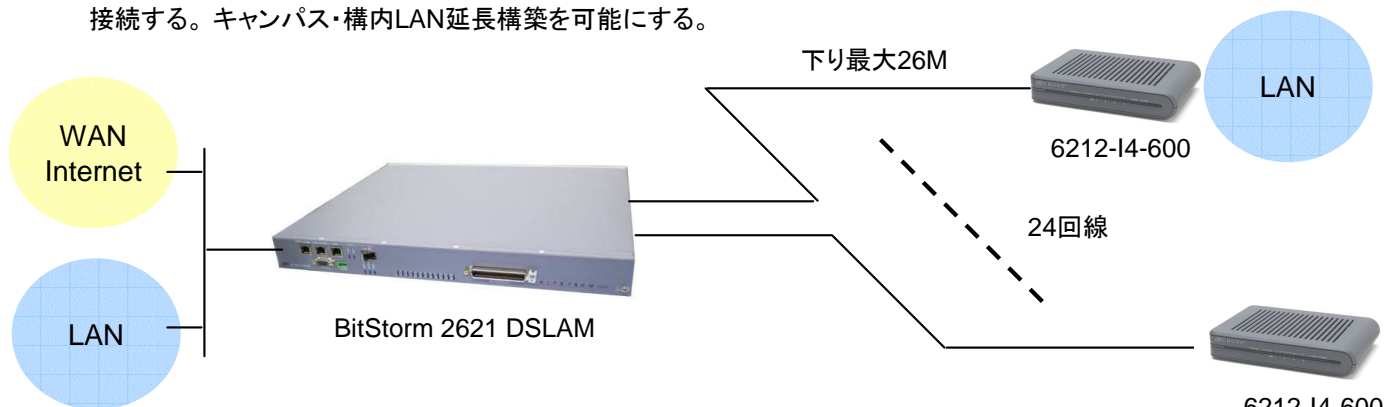

IP DSLAM – BitStorm 2621 ADSL2+ DSLAM & 6212 Modem

BitStorm 2621

BS(BitStorm)2621はITU標準のG.992.5 Annex Aに対応した、集合型DSLAMで、最大24回線のDSLポートを搭載した1U DSLAM。端末側には、コンパクトでスプリッタ内蔵の6212-I4-600モデムを接続し、下り最大26M超のADSL接続を実現。

CLI/TELENT/WEB/SNMPによる多様なマネジメントインターフェースと、VLAN, QoS機能などの充実したネットワーク機能を搭載。小規模のキャリアサービスから、構内向けADSL接続まで幅広く利用できる。

<2621 DSLAM 主な仕様・機能>

- ITUT G.992.5 AnnexA ADSL2+対応
- 下り最大26M, 上り1.3M
- CLI/Telnet/WEB/SNMPマネジメントインターフェース
- 802.1Q VLAN, 802.1p QoS対応

<6212主な仕様・機能>

- ルーター/ブリッジ両対応
- スプリッタ内蔵
- LANポート×4
- WEBマネジメントインターフェース
- NAT/Firewall機能
- DHCPサーバ(LAN)・クライアント(WAN)機能

■接続構成

センターから各拠点(LAN)を必要な速度(5.7~22.8M)で接続する。キャンパス・構内LAN延長構築を可能にする。

■ インタフェース & LED

BitStrom 2621 DSLAM

6212 Modem

■ 製品仕様

		DSLAM		モデム
型番		2621-A3-420	2621-A3-433	6212-I4-600
伝送速度		下り最大26Mbps, 上り1.3Mbps		
ラインコード		DMT		
スプリッタ		—	24ch内蔵スプリッタ搭載	スプリッタ内蔵
インタフェース	DSL	Teleco50oinコネクタ: ADSL2+ × 24ポート		RJ11: 1ポート (WAN)
	LAN (UPLink)	RJ45: IEEE802.3準拠 UTPカテゴリ3以上, Fiberポート 10Base-T, 100Base-TX, 1000Base-X Ethernet		RJ45: 4ポート
	コンソール	DB9: RS232シリアルポート		—
電源	電源	AC電源 90-265VAC, 47-63Hz		ACアダプタ(100V,50/60Hz)
	消費電力	57W		—
動作温度/湿度		-40~+55°C/5~90%(結露無きこと)		0~40°C/5~95%(結露無きこと)
サイズ(高H×幅W×奥D)		44mm(H) x 437mm(W) x 361mm(D)		30mm(H) x 165mm(W) x 112mm(D)
重量		6.8kg		0.7kg
マネジメント機能		WEBマネジメント, CLI(シリアル/TELNET), SNMP		WEBマネジメント/TELNET
ネットワーク機能		ポートベースVLAN, IEEE802.1Q VLAN, IEEE802.1p QoS IGMP Snooping, DHCP Relayクライアント(マネジメント) IPフィルタ, MACフィルタ		ルータ/ブリッジ機能, NAT/Firewall機能, DHCPクライアント・サーバ