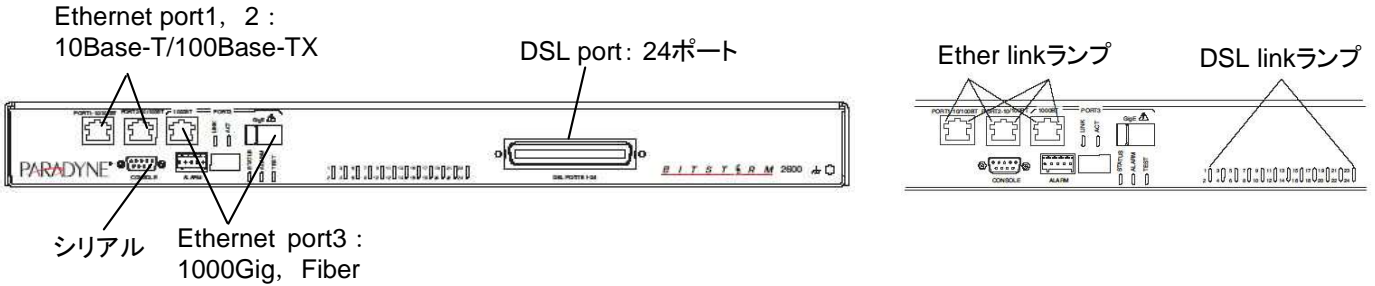

IP DSLAM – BitStorm 2621 ADSL2+ DSLAM & 6212 Modem

BitStorm 2621

BS(BitStorm)2621はITU標準のG.992.5 Annex Aに対応した、集合型DSLAMで、最大24回線のDSLポートを搭載した1U DSLAM。端末側には、コンパクトでスプリッタ内蔵の6212-I4-600モデムを接続し、下り最大26M超のADSL接続を実現。

CLI/TELENT/WEB/SNMPによる多様なマネジメントインターフェースと、VLAN, QoS機能などの充実したネットワーク機能を搭載。小規模のキャリアサービスから、構内向けADSL接続まで幅広く利用できる。

<2621 DSLAM 主な仕様・機能>

- ITUT G.992.5 AnnexA ADSL2+対応
- 下り最大26M, 上り1.3M
- CLI/Telnet/WEB/SNMPマネジメントインターフェース
- 802.1Q VLAN, 802.1p QoS対応

<6212主な仕様・機能>

- ルーター/ブリッジ両対応
- スプリッタ内蔵
- LANポート×4
- WEBマネジメントインターフェース
- NAT/Firewall機能
- DHCPサーバ(LAN)・クライアント(WAN)機能

■接続構成

センターから各拠点(LAN)を必要な速度(5.7~22.8M)で接続する。キャンパス・構内LAN延長構築を可能にする。

■ インタフェース & LED

BitStrom 2621 DSLAM

6212 Modem

■ 製品仕様

		DSLAM		モデム
型番		2621-A3-420	2621-A3-433	6212-I4-600
伝送速度		下り最大26Mbps, 上り1.3Mbps		
ラインコード		DMT		
スプリッタ		—	24ch内蔵スプリッタ搭載	スプリッタ内蔵
インタフェース	DSL	Teleco50oinコネクタ: ADSL2+ × 24ポート		RJ11: 1ポート (WAN)
	LAN (UPLink)	RJ45: IEEE802.3準拠 UTPカテゴリ3以上, Fiberポート 10Base-T, 100Base-TX, 1000Base-X Ethernet		RJ45: 4ポート
	コンソール	DB9: RS232シリアルポート		—
電源	電源	AC電源 90-265VAC, 47-63Hz		ACアダプタ(100V,50/60Hz)
	消費電力	57W		—
動作温度/湿度		-40~+55°C/5~90%(結露無きこと)		0~40°C/5~95%(結露無きこと)
サイズ(高H×幅W×奥D)		44mm(H) x 437mm(W) x 361mm(D)		30mm(H) x 165mm(W) x 112mm(D)
重量		6.8kg		0.7kg
マネジメント機能		WEBマネジメント, CLI(シリアル/TELNET), SNMP		WEBマネジメント/TELNET
ネットワーク機能		ポートベースVLAN, IEEE802.1Q VLAN, IEEE802.1p QoS IGMP Snooping, DHCP Relayクライアント(マネジメント) IPフィルタ, MACフィルタ		ルータ/ブリッジ機能, NAT/Firewall機能, DHCPクライアント・サーバ