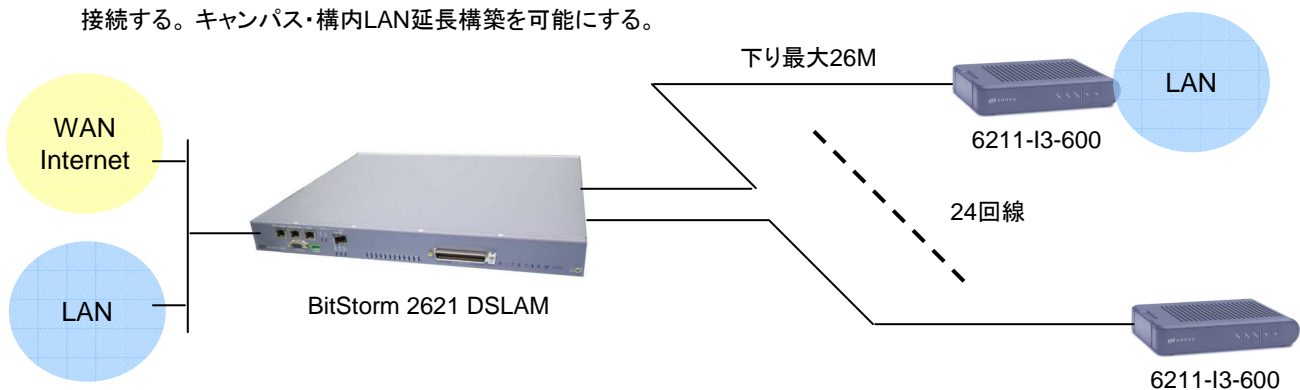

IP DSLAM – BitStorm 2621 ADSL2+ DSLAM & 6211 Modem

BitStorm 2621

BS(BitStorm)2621はITU標準のG.992.5 Annex Aに対応した、集合型DSLAMで、最大24回線のDSLポートを搭載した1U DSLAM。端末側には、コンパクトでスプリッタ内蔵の6211-I3-600モデムを接続し、下り最大26M超のADSL接続を実現。

CLI/TELENT/WEB/SNMPによる多様なマネジメントインタフェースと、VLAN, QoS機能などの充実したネットワーク機能を搭載。小規模のキャリアサービスから、構内向けADSL接続まで幅広く利用できる。

<2621 DSLAM 主な仕様・機能>

- ITUT G.992.5 AnnexA ADSL2+対応
- 下り最大26M, 上り1.3M
- CLI/Telnet/WEB/SNMPマネジメントインタフェース
- 802.1Q VLAN, 802.1p QoS対応

<6211主な仕様・機能>

- ルーター/ブリッジ両対応
- スプリッタ内蔵
- WEBマネジメントインタフェース
- NAT/Firewall機能
- DHCPサーバ(LAN)・クライアント(WAN)機能

■接続構成

センターから各拠点(LAN)を必要な速度(5.7~22.8M)で接続する。キャンパス・構内LAN延長構築を可能にする。

■ インタフェース & LED

BitStrom 2621 DSLAM

6211 Modem

■ 製品仕様

| | | DSLAM | | モデム |
|---------------|--------------|---|---------------|---|
| 型番 | | 2621-A3-420 | 2621-A3-433 | 6211-I3-600 |
| 伝送速度 | | 下り最大26Mbps, 上り1.3Mbps | | |
| ラインコード | | DMT | | |
| スプリッタ | | — | 24ch内蔵スプリッタ搭載 | スプリッタ内蔵 |
| インタフェース | DSL | Teleco50oinコネクタ: ADSL2+ × 24ポート | | RJ11: 1ポート (WAN) |
| | LAN (UPLink) | RJ45: IEEE802.3準拠 UTPカテゴリ3以上, Fiberポート 10Base-T, 100Base-TX, 1000Base-X Ethernet | | RJ45: 1ポート (USBポート) |
| | コンソール | DB9: RS232シリアルポート | | — |
| 電源 | 電源 | AC電源 90-265VAC, 47-63Hz | | ACアダプタ(100V,50/60Hz) |
| | 消費電力 | 57W | | 5.3W |
| 動作温度/湿度 | | -40~+55°C/5~90%(結露無きこと) | | 0~40°C/5~95%(結露無きこと) |
| サイズ(高H×幅W×奥D) | | 44mm(H) x 437mm(W) x 361mm(D) | | 30mm(H) x 152mm(W) x 118mm(D) |
| 重量 | | 6.8kg | | 0.7kg |
| マネジメント機能 | | WEBマネジメント, CLI(シリアル/TELNET), SNMP | | WEBマネジメント/TELNET |
| ネットワーク機能 | | ポートベースVLAN, IEEE802.1Q VLAN, IEEE802.1p QoS IGMP Snooping, DHCP Relayクライアント(マネジメント) IPフィルタ, MACフィルタ | | ルータ/ブリッジ機能, NAT/Firewall機能, DHCPクライアント・サーバ |