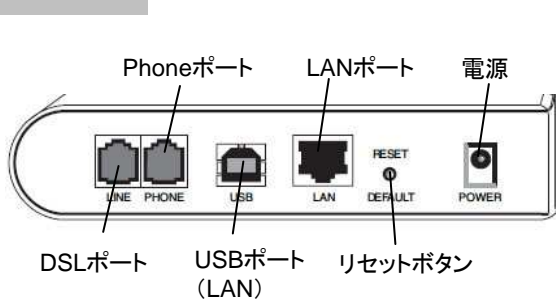

CLI/TELENT/WEB/SNMPによる多様なマネジメントインタフェースと、VLAN, QoS機能などの充実したネットワーク機能を搭載。小規模のキャリアサービスから、構内向けADSL接続まで幅広く利用できる。

<2621 DSLAM 主な仕様・機能>

- ITUT G.992.5 AnnexA ADSL2+対応
- 下り最大26M, 上り1.3M
- CLI/Telnet/WEB/SNMPマネジメントインタフェース
- 802.1Q VLAN, 802.1p QoS対応

<6211主な仕様・機能>

- ルーター/ブリッジ両対応
- スプリッタ内蔵
- WEBマネジメントインタフェース
- NAT/Firewall機能
- DHCPサーバ(LAN)・クライアント(WAN)機能

■接続構成

センターから各拠点(LAN)を必要な速度(5.7~22.8M)で接続する。キャンパス・構内LAN延長構築を可能にする。

■ インタフェース & LED

BitStrom 2621 DSLAM

6211 Modem

■ 製品仕様

| | | DSLAM | | モデム |
|---------------|--------------|---|---------------|---|
| 型番 | | 2621-A3-420 | 2621-A3-433 | 6211-I3-600 |
| 伝送速度 | | 下り最大26Mbps, 上り1.3Mbps | | |
| ラインコード | | DMT | | |
| スプリッタ | | — | 24ch内蔵スプリッタ搭載 | スプリッタ内蔵 |
| インタフェース | DSL | Teleco50oinコネクタ: ADSL2+ × 24ポート | | RJ11: 1ポート (WAN) |
| | LAN (UPLink) | RJ45: IEEE802.3準拠 UTPカテゴリ3以上, Fiberポート 10Base-T, 100Base-TX, 1000Base-X Ethernet | | RJ45: 1ポート (USBポート) |
| | コンソール | DB9: RS232シリアルポート | | — |
| 電源 | 電源 | AC電源 90-265VAC, 47-63Hz | | ACアダプタ(100V,50/60Hz) |
| | 消費電力 | 57W | | 5.3W |
| 動作温度/湿度 | | -40~+55°C/5~90%(結露無きこと) | | 0~40°C/5~95%(結露無きこと) |
| サイズ(高H×幅W×奥D) | | 44mm(H) x 437mm(W) x 361mm(D) | | 30mm(H) x 152mm(W) x 118mm(D) |
| 重量 | | 6.8kg | | 0.7kg |
| マネジメント機能 | | WEBマネジメント, CLI(シリアル/TELNET), SNMP | | WEBマネジメント/TELNET |
| ネットワーク機能 | | ポートベースVLAN, IEEE802.1Q VLAN, IEEE802.1p QoS IGMP Snooping, DHCP Relayクライアント(マネジメント) IPフィルタ, MACフィルタ | | ルータ/ブリッジ機能, NAT/Firewall機能, DHCPクライアント・サーバ |