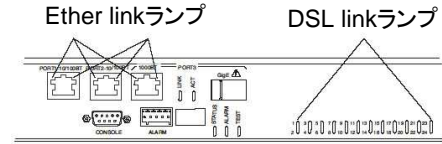

<6211主な仕様・機能>

- ルーター/ブリッジ両対応
- スプリッタ内蔵
- WEBマネジメントインタフェース
- NAT/Firewall機能
- DHCPサーバ(LAN)・クライアント(WAN)機能

■接続構成

センターから各拠点(LAN)を必要な速度(5.7~22.8M)で接続する。キャンパス・構内LAN延長構築を可能にする。

■ インタフェース & LED

BitStrom 2621 DSLAM

6211 Modem

■ 製品仕様

| | | DSLAM | | モデム |
|---------------|--------------|---|---------------|---|
| 型番 | | 2621-A3-420 | 2621-A3-433 | 6211-I3-600 |
| 伝送速度 | | 下り最大26Mbps, 上り1.3Mbps | | |
| ラインコード | | DMT | | |
| スプリッタ | | — | 24ch内蔵スプリッタ搭載 | スプリッタ内蔵 |
| インタフェース | DSL | Teleco50oinコネクタ: ADSL2+ × 24ポート | | RJ11: 1ポート (WAN) |
| | LAN (UPLink) | RJ45: IEEE802.3準拠 UTPカテゴリ3以上, Fiberポート 10Base-T, 100Base-TX, 1000Base-X Ethernet | | RJ45: 1ポート (USBポート) |
| | コンソール | DB9: RS232シリアルポート | | — |
| 電源 | 電源 | AC電源 90-265VAC, 47-63Hz | | ACアダプタ(100V,50/60Hz) |
| | 消費電力 | 57W | | 5.3W |
| 動作温度/湿度 | | -40~+55°C/5~90%(結露無きこと) | | 0~40°C/5~95%(結露無きこと) |
| サイズ(高H×幅W×奥D) | | 44mm(H) x 437mm(W) x 361mm(D) | | 30mm(H) x 152mm(W) x 118mm(D) |
| 重量 | | 6.8kg | | 0.7kg |
| マネジメント機能 | | WEBマネジメント, CLI(シリアル/TELNET), SNMP | | WEBマネジメント/TELNET |
| ネットワーク機能 | | ポートベースVLAN, IEEE802.1Q VLAN, IEEE802.1p QoS IGMP Snooping, DHCP Relayクライアント(マネジメント) IPフィルタ, MACフィルタ | | ルータ/ブリッジ機能, NAT/Firewall機能, DHCPクライアント・サーバ |