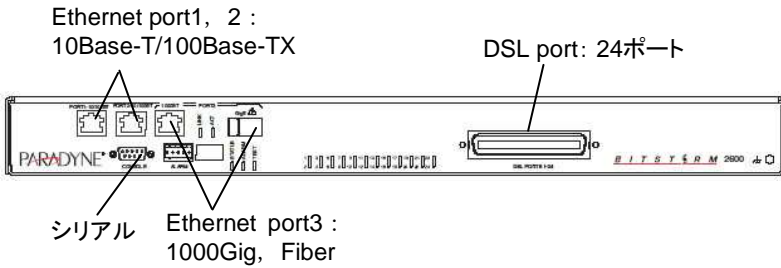

IP DSLAM – BitStorm 2621 ADSL2+ DSLAM & 6211 Modem

BitStorm 2621

BS(BitStorm)2621はITU標準のG.992.5 Annex Aに対応した、集合型DSLAMで、最大24回線のDSLポートを搭載した1U DSLAM。端末側には、コンパクトでスプリッタ内蔵の6211-I3-600モデムを接続し、下り最大26M超のADSL接続を実現。

CLI/TELENT/WEB/SNMPによる多様なマネジメントインタフェースと、VLAN, QoS機能などの充実したネットワーク機能を搭載。小規模のキャリアサービスから、構内向けADSL接続まで幅広く利用できる。

<2621 DSLAM 主な仕様・機能>

- ITUT G.992.5 AnnexA ADSL2+対応
- 下り最大26M, 上り1.3M
- CLI/Telnet/WEB/SNMPマネジメントインタフェース
- 802.1Q VLAN, 802.1p QoS対応

<6211主な仕様・機能>

- ルーター/ブリッジ両対応
- スプリッタ内蔵
- WEBマネジメントインタフェース
- NAT/Firewall機能
- DHCPサーバ(LAN)・クライアント(WAN)機能

■接続構成

センターから各拠点(LAN)を必要な速度(5.7~22.8M)で接続する。キャンパス・構内LAN延長構築を可能にする。

■ インタフェース & LED

BitStrom 2621 DSLAM

6211 Modem

■ 製品仕様

| | | DSLAM | | モデム |
|---------------|--------------|---|---------------|---|
| 型番 | | 2621-A3-420 | 2621-A3-433 | 6211-I3-600 |
| 伝送速度 | | 下り最大26Mbps, 上り1.3Mbps | | |
| ラインコード | | DMT | | |
| スプリッタ | | — | 24ch内蔵スプリッタ搭載 | スプリッタ内蔵 |
| インタフェース | DSL | Teleco50oinコネクタ: ADSL2+ × 24ポート | | RJ11: 1ポート (WAN) |
| | LAN (UPLink) | RJ45: IEEE802.3準拠 UTPカテゴリ3以上, Fiberポート 10Base-T, 100Base-TX, 1000Base-X Ethernet | | RJ45: 1ポート (USBポート) |
| | コンソール | DB9: RS232シリアルポート | | — |
| 電源 | 電源 | AC電源 90-265VAC, 47-63Hz | | ACアダプタ(100V,50/60Hz) |
| | 消費電力 | 57W | | 5.3W |
| 動作温度/湿度 | | -40~+55°C/5~90%(結露無きこと) | | 0~40°C/5~95%(結露無きこと) |
| サイズ(高H×幅W×奥D) | | 44mm(H) x 437mm(W) x 361mm(D) | | 30mm(H) x 152mm(W) x 118mm(D) |
| 重量 | | 6.8kg | | 0.7kg |
| マネジメント機能 | | WEBマネジメント, CLI(シリアル/TELNET), SNMP | | WEBマネジメント/TELNET |
| ネットワーク機能 | | ポートベースVLAN, IEEE802.1Q VLAN, IEEE802.1p QoS IGMP Snooping, DHCP Relayクライアント(マネジメント) IPフィルタ, MACフィルタ | | ルータ/ブリッジ機能, NAT/Firewall機能, DHCPクライアント・サーバ |