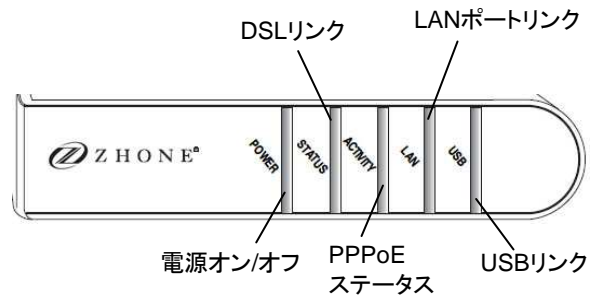

<6211主な仕様・機能>

- ルーター/ブリッジ両対応
- スプリッタ内蔵
- WEBマネジメントインタフェース
- NAT/Firewall機能
- DHCPサーバ(LAN)・クライアント(WAN)機能

■接続構成

センターから各拠点(LAN)を必要な速度(5.7~22.8M)で接続する。キャンパス・構内LAN延長構築を可能にする。

■ インタフェース & LED

BitStrom 2621 DSLAM

6211 Modem

■ 製品仕様

| | | DSLAM | | モデム |
|---------------|--------------|---|---------------|---|
| 型番 | | 2621-A3-420 | 2621-A3-433 | 6211-I3-600 |
| 伝送速度 | | 下り最大26Mbps, 上り1.3Mbps | | |
| ラインコード | | DMT | | |
| スプリッタ | | — | 24ch内蔵スプリッタ搭載 | スプリッタ内蔵 |
| インタフェース | DSL | Teleco50oinコネクタ: ADSL2+ × 24ポート | | RJ11: 1ポート (WAN) |
| | LAN (UPLink) | RJ45: IEEE802.3準拠 UTPカテゴリ3以上, Fiberポート 10Base-T, 100Base-TX, 1000Base-X Ethernet | | RJ45: 1ポート (USBポート) |
| | コンソール | DB9: RS232シリアルポート | | — |
| 電源 | 電源 | AC電源 90-265VAC, 47-63Hz | | ACアダプタ(100V,50/60Hz) |
| | 消費電力 | 57W | | 5.3W |
| 動作温度/湿度 | | -40~+55°C/5~90%(結露無きこと) | | 0~40°C/5~95%(結露無きこと) |
| サイズ(高H×幅W×奥D) | | 44mm(H) x 437mm(W) x 361mm(D) | | 30mm(H) x 152mm(W) x 118mm(D) |
| 重量 | | 6.8kg | | 0.7kg |
| マネジメント機能 | | WEBマネジメント, CLI(シリアル/TELNET), SNMP | | WEBマネジメント/TELNET |
| ネットワーク機能 | | ポートベースVLAN, IEEE802.1Q VLAN, IEEE802.1p QoS IGMP Snooping, DHCP Relayクライアント(マネジメント) IPフィルタ, MACフィルタ | | ルータ/ブリッジ機能, NAT/Firewall機能, DHCPクライアント・サーバ |