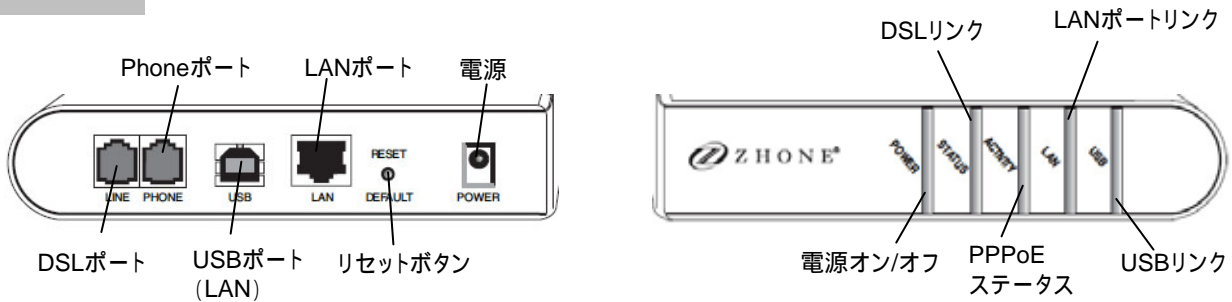

#### < 6211主な仕様・機能 >

- ルータ/ブリッジ両対応
- スプリッタ内蔵
- WEBマネジメントインターフェース
- NAT / Firewall機能
- DHCPサーバ(LAN)・クライアント(WAN)機能

### 接続構成

センターから各拠点(LAN)を必要な速度(5.7~22.8M)で接続する。キャンパス・構内LAN延長構築を可能にする。

インタフェース & LED

BitStrom 2621 DSLAM

6211 Modem

製品仕様

		DSLAM		モデム
型番		2621-A3-420	2621-A3-433	6211-I3-600
伝送速度		下り最大26Mbps, 上り1.3Mbps		
ラインコード		DMT		
スプリッタ		-	24ch内蔵スプリッタ搭載	スプリッタ内蔵
インタフェース	DSL	Teleco50oinコネクタ: ADSL2+ x 24ポート		RJ11: 1ポート (WAN)
	LAN (UPLink)	RJ45: IEEE802.3準拠 UTPカテゴリ3以上, Fiberポート 10Base-T, 100Base-TX, 1000Base-X Ethernet		RJ45: 1ポート (USBポート)
	コンソール	DB9: RS232シリアルポート		-
電源		AC電源 90 - 265VAC, 47 - 63Hz		ACアダプタ (100V, 50/60Hz)
動作温度 / 湿度		-40 ~ +55 / 5 ~ 90% (結露無きこと)		0 ~ 40 / 5 ~ 95% (結露無きこと)
サイズ (高H x 幅W x 奥D)		44mm(H) x 437mm(W) x 361mm(D)		30mm(H) x 152mm(W) x 118mm(D)
重量		6.8kg		0.7kg
マネジメント機能		WEBマネジメント, CLI (シリアル/TELNET), SNMP		WEBマネジメント/TELNET
ネットワーク機能		ポートベースVLAN, IEEE802.1Q VLAN, IEEE802.1p QoS IGMP Snooping, DHCP Relayクライアント (マネジメント) IPフィルタ, MACフィルタ		ルータ/ブリッジ機能, NAT/Firewall機能, DHCPクライアント・サーバ