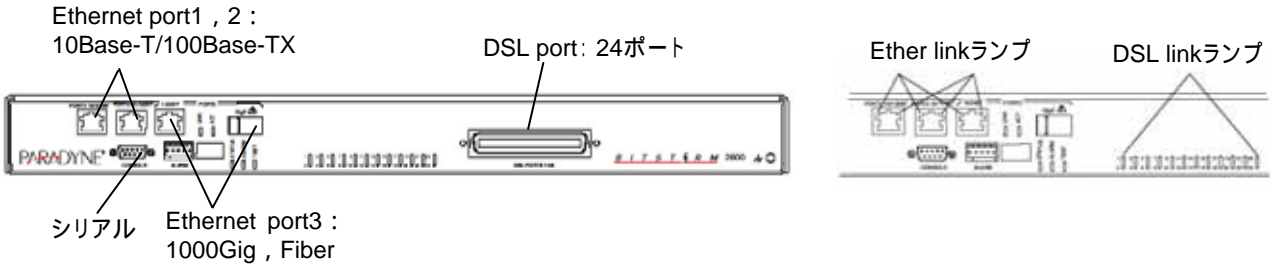

### BitStorm 2621

BS(BitStorm)2621はITU標準のG.992.5 Annex A に対応した、集合型DSLAMで、最大24回線のDSLポートを搭載した1U DSLAM。端末側には、コンパクトでスプリッタ内蔵の6211-I3-600モデムを接続し、下り最大26M超のADSL接続を実現。

CLI/TELENT/WEB/SNMPによる多様なマネジメントインターフェースと、VLAN, QoS機能などの充実したネットワーク機能を搭載。小規模のキャリアサービスから、構内向けADSL接続まで幅広く利用できる。

#### < 2621 DSLAM 主な仕様・機能 >

- ITUT G.992.5 AnnexA ADSL2+対応
- 下り最大26M, 上り1.3M
- CLI/Telnet/WEB/SNMPマネジメントインターフェース
- 802.1Q VLAN, 802.1p QoS対応

#### < 6211主な仕様・機能 >

- ルータ/ブリッジ両対応
- スプリッタ内蔵
- WEBマネジメントインターフェース
- NAT / Firewall機能
- DHCPサーバ(LAN)・クライアント(WAN)機能

### 接続構成

センターから各拠点(LAN)を必要な速度(5.7~22.8M)で接続する。キャンパス・構内LAN延長構築を可能にする。

インタフェース & LED

BitStrom 2621 DSLAM

6211 Modem

製品仕様

		DSLAM		モデム
型番		2621-A3-420	2621-A3-433	6211-I3-600
伝送速度		下り最大26Mbps, 上り1.3Mbps		
ラインコード		DMT		
スプリッタ		-	24ch内蔵スプリッタ搭載	スプリッタ内蔵
インタフェース	DSL	Teleco50oinコネクタ: ADSL2+ x 24ポート		RJ11: 1ポート (WAN)
	LAN (UPLink)	RJ45: IEEE802.3準拠 UTPカテゴリ3以上, Fiberポート 10Base-T, 100Base-TX, 1000Base-X Ethernet		RJ45: 1ポート (USBポート)
	コンソール	DB9: RS232シリアルポート		-
電源		AC電源 90 - 265VAC, 47 - 63Hz		ACアダプタ (100V, 50/60Hz)
動作温度 / 湿度		-40 ~ +55 / 5 ~ 90% (結露無きこと)		0 ~ 40 / 5 ~ 95% (結露無きこと)
サイズ (高H x 幅W x 奥D)		44mm(H) x 437mm(W) x 361mm(D)		30mm(H) x 152mm(W) x 118mm(D)
重量		6.8kg		0.7kg
マネジメント機能		WEBマネジメント, CLI (シリアル/TELNET), SNMP		WEBマネジメント/TELNET
ネットワーク機能		ポートベースVLAN, IEEE802.1Q VLAN, IEEE802.1p QoS IGMP Snooping, DHCP Relayクライアント (マネジメント) IPフィルタ, MACフィルタ		ルータ/ブリッジ機能, NAT/Firewall機能, DHCPクライアント・サーバ