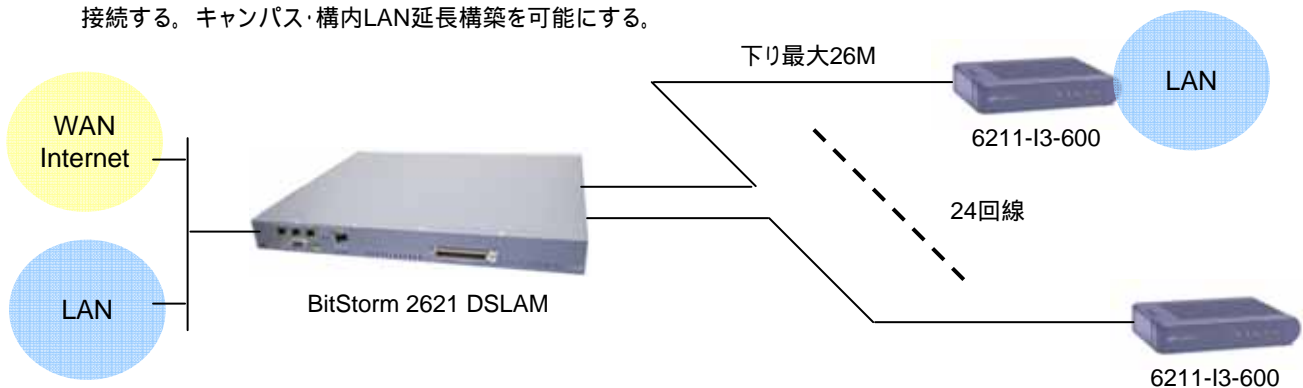

### BitStorm 2621

BS(BitStorm)2621はITU標準のG.992.5 Annex A に対応した、集合型DSLAMで、最大24回線のDSLポートを搭載した1U DSLAM。端末側には、コンパクトでスプリッタ内蔵の6211-I3-600モデムを接続し、下り最大26M超のADSL接続を実現。

CLI/TELENT/WEB/SNMPによる多様なマネジメントインターフェースと、VLAN, QoS機能などの充実したネットワーク機能を搭載。小規模のキャリアサービスから、構内向けADSL接続まで幅広く利用できる。

#### < 2621 DSLAM 主な仕様・機能 >

- ITUT G.992.5 AnnexA ADSL2+対応
- 下り最大26M, 上り1.3M
- CLI/Telnet/WEB/SNMPマネジメントインターフェース
- 802.1Q VLAN, 802.1p QoS対応

#### < 6211主な仕様・機能 >

- ルータ/ブリッジ両対応
- スプリッタ内蔵
- WEBマネジメントインターフェース
- NAT / Firewall機能
- DHCPサーバ(LAN)・クライアント(WAN)機能

### 接続構成

センターから各拠点(LAN)を必要な速度(5.7~22.8M)で接続する。キャンパス・構内LAN延長構築を可能にする。

インタフェース & LED

BitStrom 2621 DSLAM

6211 Modem

製品仕様

		DSLAM		モデム
型番		2621-A3-420	2621-A3-433	6211-I3-600
伝送速度		下り最大26Mbps, 上り1.3Mbps		
ラインコード		DMT		
スプリッタ		-	24ch内蔵スプリッタ搭載	スプリッタ内蔵
インタフェース	DSL	Teleco50oinコネクタ: ADSL2+ x 24ポート		RJ11: 1ポート (WAN)
	LAN (UPLink)	RJ45: IEEE802.3準拠 UTPカテゴリ3以上, Fiberポート 10Base-T, 100Base-TX, 1000Base-X Ethernet		RJ45: 1ポート (USBポート)
	コンソール	DB9: RS232シリアルポート		-
電源		AC電源 90 - 265VAC, 47 - 63Hz		ACアダプタ (100V, 50/60Hz)
動作温度 / 湿度		-40 ~ +55 / 5 ~ 90% (結露無きこと)		0 ~ 40 / 5 ~ 95% (結露無きこと)
サイズ (高H x 幅W x 奥D)		44mm(H) x 437mm(W) x 361mm(D)		30mm(H) x 152mm(W) x 118mm(D)
重量		6.8kg		0.7kg
マネジメント機能		WEBマネジメント, CLI (シリアル/TELNET), SNMP		WEBマネジメント/TELNET
ネットワーク機能		ポートベースVLAN, IEEE802.1Q VLAN, IEEE802.1p QoS IGMP Snooping, DHCP Relayクライアント (マネジメント) IPフィルタ, MACフィルタ		ルータ/ブリッジ機能, NAT/Firewall機能, DHCPクライアント・サーバ