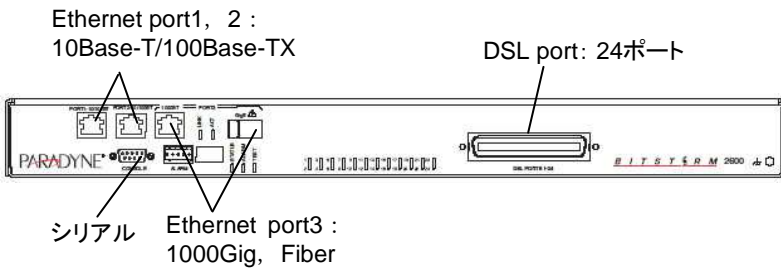

<2611 DSLAM 主な仕様・機能>

- 長距離DSL技術ReachDSL対応
- 下り上り最大2.2M
- CLI/Telnet/WEB/SNMPマネジメントインターフェース
- 802.1Q VLAN, 802.1p QoS対応

<6381 主な仕様・機能>

- ルーター/ブリッジ両対応
- スプリッター内蔵
- WEBマネジメントインターフェース
- NAT/Firewall機能
- DHCPサーバ(LAN)・クライアント(WAN)機能

■接続構成

ADSLと比べて、接続距離が長く、山間部などのNTT局からの距離が遠い地域へもサービスを展開可能。

■ インタフェース & LED

BitStrom 2611 DSLAM

6381 Modem

■ 製品仕様

		DSLAM		モデム
型番		2611-A2-420-0JP	2611-A2-430	6381-A4-600
伝送速度		上下2.2 [Mbps]		
スプリッタ		—	24ch内蔵スプリッタ搭載	スプリッタ内蔵
インタフェース	DSL	Teleco50oinコネクタ: ADSL2+ × 24ポート		RJ11: 1ポート (WAN)
	LAN (UPLink)	RJ45: IEEE802.3準拠 UTPカテゴリ3以上, Fiberポート 10Base-T, 100Base-TX, 1000Base-X Ethernet		RJ45: 1ポート (USBポート)
	コンソール	DB9: RS232シリアルポート		—
電源	電源	AC電源 90-265VAC, 47-63Hz		ACアダプタ(100V,50/60Hz)
	消費電力	45W		5.3W
動作温度/湿度		-40~+55°C/5~90%(結露無きこと)		0~40°C/5~95%(結露無きこと)
サイズ(高H×幅W×奥D)		44mm(H) x 437mm(W) x 361mm(D)		30mm(H) x 152mm(W) x 118mm(D)
重量		6.8kg		0.7kg
マネジメント機能		WEBマネジメント, CLI(シリアル/TELNET), SNMP		WEBマネジメント/TELNET
ネットワーク機能		ポートベースVLAN, IEEE802.1Q VLAN, IEEE802.1p QoS IGMP Snooping, DHCP Relayクライアント(マネジメント) IPフィルタ, MACフィルタ		ルータ/ブリッジ機能, NAT/Firewall機能, DHCPクライアント・サーバ