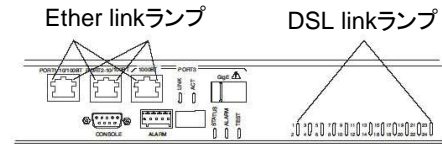

<2611 DSLAM 主な仕様・機能>

- 長距離DSL技術ReachDSL対応
- 下り上り最大2.2M
- CLI/Telnet/WEB/SNMPマネジメントインターフェース
- 802.1Q VLAN, 802.1p QoS対応

<6381 主な仕様・機能>

- ルーター/ブリッジ両対応
- スプリッター内蔵
- WEBマネジメントインターフェース
- NAT/Firewall機能
- DHCPサーバ(LAN)・クライアント(WAN)機能

■接続構成

ADSLと比べて、接続距離が長く、山間部などのNTT局からの距離が遠い地域へもサービスを展開可能。

■ インタフェース & LED

BitStrom 2611 DSLAM

6381 Modem

■ 製品仕様

		DSLAM		モデム
型番		2611-A2-420-0JP	2611-A2-430	6381-A4-600
伝送速度		上下2.2 [Mbps]		
スプリッタ		—	24ch内蔵スプリッタ搭載	スプリッタ内蔵
インタフェース	DSL	Teleco50oinコネクタ: ADSL2+ × 24ポート		RJ11: 1ポート (WAN)
	LAN (UPLink)	RJ45: IEEE802.3準拠 UTPカテゴリ3以上, Fiberポート 10Base-T, 100Base-TX, 1000Base-X Ethernet		RJ45: 1ポート (USBポート)
	コンソール	DB9: RS232シリアルポート		—
電源	電源	AC電源 90-265VAC, 47-63Hz		ACアダプタ(100V,50/60Hz)
	消費電力	45W		5.3W
動作温度/湿度		-40~+55°C/5~90%(結露無きこと)		0~40°C/5~95%(結露無きこと)
サイズ(高H×幅W×奥D)		44mm(H) x 437mm(W) x 361mm(D)		30mm(H) x 152mm(W) x 118mm(D)
重量		6.8kg		0.7kg
マネジメント機能		WEBマネジメント, CLI(シリアル/TELNET), SNMP		WEBマネジメント/TELNET
ネットワーク機能		ポートベースVLAN, IEEE802.1Q VLAN, IEEE802.1p QoS IGMP Snooping, DHCP Relayクライアント(マネジメント) IPフィルタ, MACフィルタ		ルータ/ブリッジ機能, NAT/Firewall機能, DHCPクライアント・サーバ