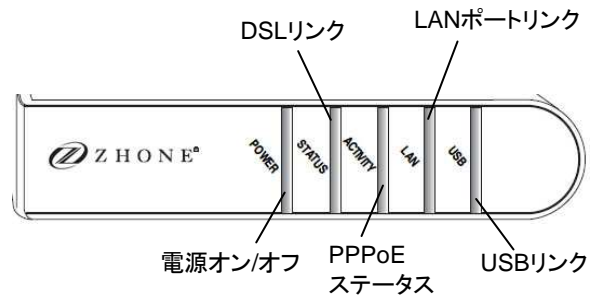

■接続構成

ADSLと比べて、接続距離が長く、山間部などのNTT局からの距離が遠い地域へもサービスを展開可能。

■ インタフェース & LED

BitStrom 2611 DSLAM

6381 Modem

■ 製品仕様

		DSLAM		モデム
型番		2611-A2-420-0JP	2611-A2-430	6381-A4-600
伝送速度		上下2.2 [Mbps]		
スプリッタ		—	24ch内蔵スプリッタ搭載	スプリッタ内蔵
インタフェース	DSL	Teleco50oinコネクタ: ADSL2+ × 24ポート		RJ11: 1ポート (WAN)
	LAN (UPLink)	RJ45: IEEE802.3準拠 UTPカテゴリ3以上, Fiberポート 10Base-T, 100Base-TX, 1000Base-X Ethernet		RJ45: 1ポート (USBポート)
	コンソール	DB9: RS232シリアルポート		—
電源	電源	AC電源 90-265VAC, 47-63Hz		ACアダプタ(100V,50/60Hz)
	消費電力	45W		5.3W
動作温度/湿度		-40~+55°C/5~90%(結露無きこと)		0~40°C/5~95%(結露無きこと)
サイズ(高H×幅W×奥D)		44mm(H) x 437mm(W) x 361mm(D)		30mm(H) x 152mm(W) x 118mm(D)
重量		6.8kg		0.7kg
マネジメント機能		WEBマネジメント, CLI(シリアル/TELNET), SNMP		WEBマネジメント/TELNET
ネットワーク機能		ポートベースVLAN, IEEE802.1Q VLAN, IEEE802.1p QoS IGMP Snooping, DHCP Relayクライアント(マネジメント) IPフィルタ, MACフィルタ		ルータ/ブリッジ機能, NAT/Firewall機能, DHCPクライアント・サーバ