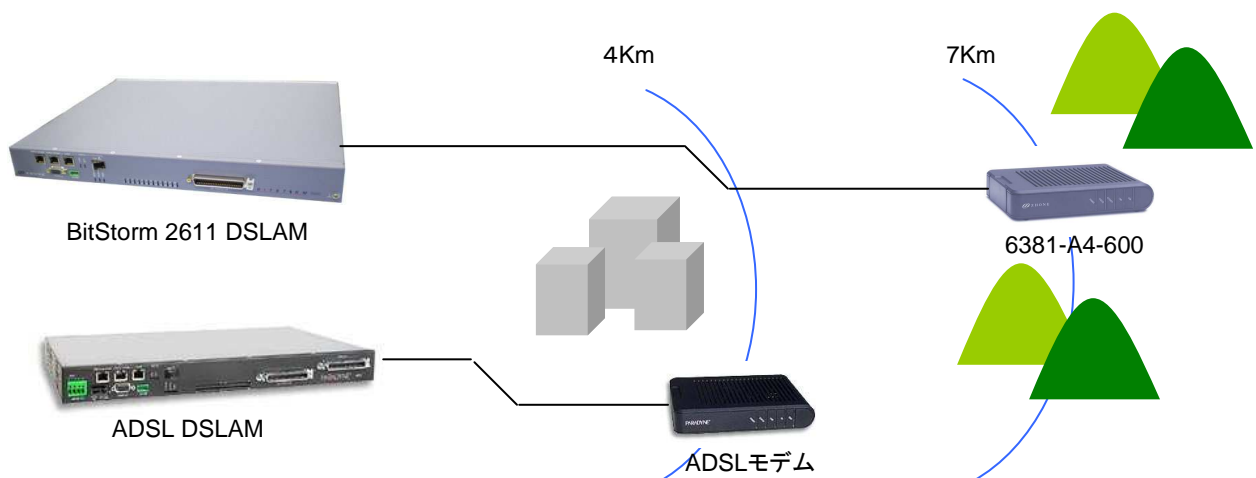

IP DSLAM – BitStorm 2611 ReachDSL DSLAM & 6381 Modem

長距離DSL ReachDSL DSLAM BitStorm2611

ReachDSL(リーチDSL)は、米Zhone社(旧パラダイン社)独自の長距離専用DSL技術で、サービス接続範囲が広いエリアに適したDSLソリューションです。既存の電話回線を利用して安価にブロードバンドを構築し、ADSLではサービスできない長距離回線での接続が可能です。ブロードバンド地域格差解消、山間部などブロードバンド未開地域を持つ自治体様で、ユニバーサルなブロードバンドサービス提供を実現しています。

<2611 DSLAM 主な仕様・機能>

- 長距離DSL技術ReachDSL対応
- 下り上り最大2.2M
- CLI/Telnet/WEB/SNMPマネジメントインターフェース
- 802.1Q VLAN, 802.1p QoS対応

<6381 主な仕様・機能>

- ルーター/ブリッジ両対応
- スプリッター内蔵
- WEBマネジメントインターフェース
- NAT/Firewall機能
- DHCPサーバ(LAN)・クライアント(WAN)機能

■接続構成

ADSLと比べて、接続距離が長く、山間部などのNTT局からの距離が遠い地域へもサービスを展開可能。

■ インタフェース & LED

BitStrom 2611 DSLAM

6381 Modem

■ 製品仕様

		DSLAM		モデム
型番		2611-A2-420-0JP	2611-A2-430	6381-A4-600
伝送速度		上下2.2 [Mbps]		
スプリッタ		—	24ch内蔵スプリッタ搭載	スプリッタ内蔵
インタフェース	DSL	Teleco50oinコネクタ: ADSL2+ × 24ポート		RJ11: 1ポート (WAN)
	LAN (UPLink)	RJ45: IEEE802.3準拠 UTPカテゴリ3以上, Fiberポート 10Base-T, 100Base-TX, 1000Base-X Ethernet		RJ45: 1ポート (USBポート)
	コンソール	DB9: RS232シリアルポート		—
電源	電源	AC電源 90-265VAC, 47-63Hz		ACアダプタ(100V,50/60Hz)
	消費電力	45W		5.3W
動作温度/湿度		-40~+55°C/5~90%(結露無きこと)		0~40°C/5~95%(結露無きこと)
サイズ(高H×幅W×奥D)		44mm(H) x 437mm(W) x 361mm(D)		30mm(H) x 152mm(W) x 118mm(D)
重量		6.8kg		0.7kg
マネジメント機能		WEBマネジメント, CLI(シリアル/TELNET), SNMP		WEBマネジメント/TELNET
ネットワーク機能		ポートベースVLAN, IEEE802.1Q VLAN, IEEE802.1p QoS IGMP Snooping, DHCP Relayクライアント(マネジメント) IPフィルタ, MACフィルタ		ルータ/ブリッジ機能, NAT/Firewall機能, DHCPクライアント・サーバ