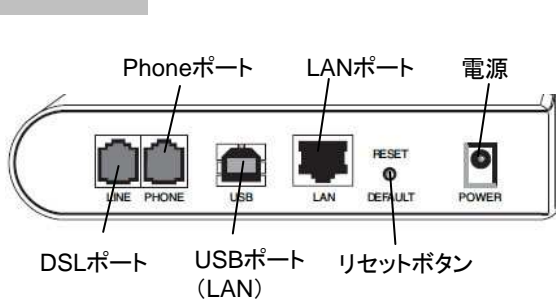

<2611 DSLAM 主な仕様・機能>

- 長距離DSL技術ReachDSL対応
- 下り上り最大2.2M
- CLI/Telnet/WEB/SNMPマネジメントインターフェース
- 802.1Q VLAN, 802.1p QoS対応

<6381 主な仕様・機能>

- ルーター/ブリッジ両対応
- スプリッター内蔵
- WEBマネジメントインターフェース
- NAT/Firewall機能
- DHCPサーバ(LAN)・クライアント(WAN)機能

■接続構成

ADSLと比べて、接続距離が長く、山間部などのNTT局からの距離が遠い地域へもサービスを展開可能。

■ インタフェース & LED

BitStrom 2611 DSLAM

6381 Modem

■ 製品仕様

		DSLAM		モデム
型番		2611-A2-420-0JP	2611-A2-430	6381-A4-600
伝送速度		上下2.2 [Mbps]		
スプリッタ		—	24ch内蔵スプリッタ搭載	スプリッタ内蔵
インタフェース	DSL	Teleco50oinコネクタ: ADSL2+ × 24ポート		RJ11: 1ポート (WAN)
	LAN (UPLink)	RJ45: IEEE802.3準拠 UTPカテゴリ3以上, Fiberポート 10Base-T, 100Base-TX, 1000Base-X Ethernet		RJ45: 1ポート (USBポート)
	コンソール	DB9: RS232シリアルポート		—
電源	電源	AC電源 90-265VAC, 47-63Hz		ACアダプタ(100V,50/60Hz)
	消費電力	45W		5.3W
動作温度/湿度		-40~+55°C/5~90%(結露無きこと)		0~40°C/5~95%(結露無きこと)
サイズ(高H×幅W×奥D)		44mm(H) x 437mm(W) x 361mm(D)		30mm(H) x 152mm(W) x 118mm(D)
重量		6.8kg		0.7kg
マネジメント機能		WEBマネジメント, CLI(シリアル/TELNET), SNMP		WEBマネジメント/TELNET
ネットワーク機能		ポートベースVLAN, IEEE802.1Q VLAN, IEEE802.1p QoS IGMP Snooping, DHCP Relayクライアント(マネジメント) IPフィルタ, MACフィルタ		ルータ/ブリッジ機能, NAT/Firewall機能, DHCPクライアント・サーバ