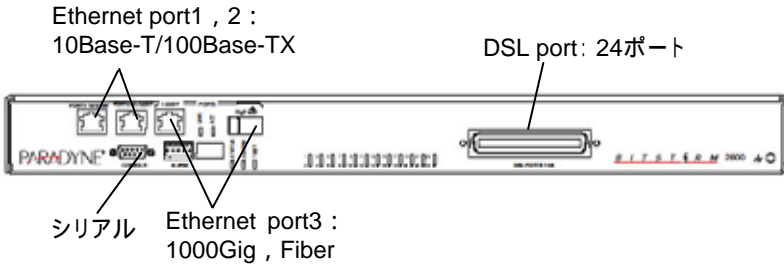

< 2611 DSLAM 主な仕様・機能 >

- 長距離DSL技術ReachDSL対応
- 下り上り最大2.2M
- CLI/Telnet/WEB/SNMPマネジメントインターフェース
- 802.1Q VLAN, 802.1p QoS対応

< 6381 主な仕様・機能 >

- ルーター/ブリッジ両対応
- スプリッタ内蔵
- WEBマネジメントインターフェース
- NAT / Firewall機能
- DHCPサーバ(LAN)・クライアント(WAN)機能

接続構成

ADSLと比べて、接続距離が長く、山間部などのNTT局からの距離が遠い地域へもサービスを展開可能。

インタフェース & LED

BitStrom 2611 DSLAM

6381 Modem

製品仕様

		DSLAM		モデム
型番		2611-A2-420-0JP	2611-A2-430	6381-A4-600
伝送速度		上下2.2 [Mbps]		
スプリッタ		-	24ch内蔵スプリッタ搭載	スプリッタ内蔵
インタフェース	DSL	Teleco50oinコネクタ: ADSL2+ × 24ポート		RJ11: 1ポート (WAN)
	LAN (UPLink)	RJ45: IEEE802.3準拠 UTPカテゴリ3以上, Fiberポート 10Base-T, 100Base-TX, 1000Base-X Ethernet		RJ45: 1ポート (USBポート)
	コンソール	DB9: RS232シリアルポート		-
電源		AC電源 90 - 265VAC, 47 - 63Hz		ACアダプタ (100V, 50/60Hz)
動作温度 / 湿度		-40 ~ +55 / 5 ~ 90% (結露無きこと)		0 ~ 40 / 5 ~ 95% (結露無きこと)
サイズ (高H × 幅W × 奥D)		44mm(H) × 437mm(W) × 361mm(D)		30mm(H) × 152mm(W) × 118mm(D)
重量		6.8kg		0.7kg
マネジメント機能		WEBマネジメント, CLI (シリアル/TELNET), SNMP		WEBマネジメント/TELNET
ネットワーク機能		ポートベースVLAN, IEEE802.1Q VLAN, IEEE802.1p QoS IGMP Snooping, DHCP Relayクライアント (マネジメント) IPフィルタ, MACフィルタ		ルータ/ブリッジ機能, NAT/Firewall機能, DHCPクライアント・サーバ