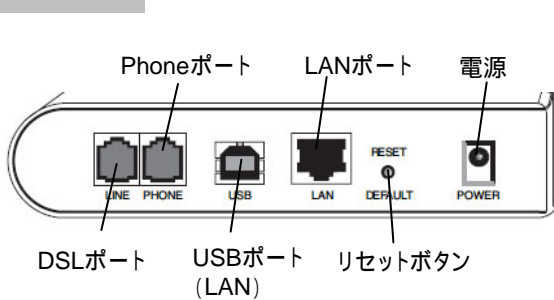

< 2611 DSLAM 主な仕様・機能 >

- 長距離DSL技術ReachDSL対応
- 下り上り最大2.2M
- CLI/Telnet/WEB/SNMPマネジメントインターフェース
- 802.1Q VLAN, 802.1p QoS対応

< 6381 主な仕様・機能 >

- ルーター/ブリッジ両対応
- スプリッタ内蔵
- WEBマネジメントインターフェース
- NAT / Firewall機能
- DHCPサーバ(LAN)・クライアント(WAN)機能

接続構成

ADSLと比べて、接続距離が長く、山間部などのNTT局からの距離が遠い地域へもサービスを展開可能。

インタフェース & LED

BitStrom 2611 DSLAM

6381 Modem

製品仕様

		DSLAM		モデム
型番		2611-A2-420-0JP	2611-A2-430	6381-A4-600
伝送速度		上下2.2 [Mbps]		
スプリッタ		-	24ch内蔵スプリッタ搭載	スプリッタ内蔵
インタフェース	DSL	Teleco50oinコネクタ: ADSL2+ × 24ポート		RJ11: 1ポート (WAN)
	LAN (UPLink)	RJ45: IEEE802.3準拠 UTPカテゴリ3以上, Fiberポート 10Base-T, 100Base-TX, 1000Base-X Ethernet		RJ45: 1ポート (USBポート)
	コンソール	DB9: RS232シリアルポート		-
電源		AC電源 90 - 265VAC, 47 - 63Hz		ACアダプタ (100V, 50/60Hz)
動作温度 / 湿度		-40 ~ +55 / 5 ~ 90% (結露無きこと)		0 ~ 40 / 5 ~ 95% (結露無きこと)
サイズ (高H × 幅W × 奥D)		44mm(H) × 437mm(W) × 361mm(D)		30mm(H) × 152mm(W) × 118mm(D)
重量		6.8kg		0.7kg
マネジメント機能		WEBマネジメント, CLI (シリアル/TELNET), SNMP		WEBマネジメント/TELNET
ネットワーク機能		ポートベースVLAN, IEEE802.1Q VLAN, IEEE802.1p QoS IGMP Snooping, DHCP Relayクライアント (マネジメント) IPフィルタ, MACフィルタ		ルータ/ブリッジ機能, NAT/Firewall機能, DHCPクライアント・サーバ