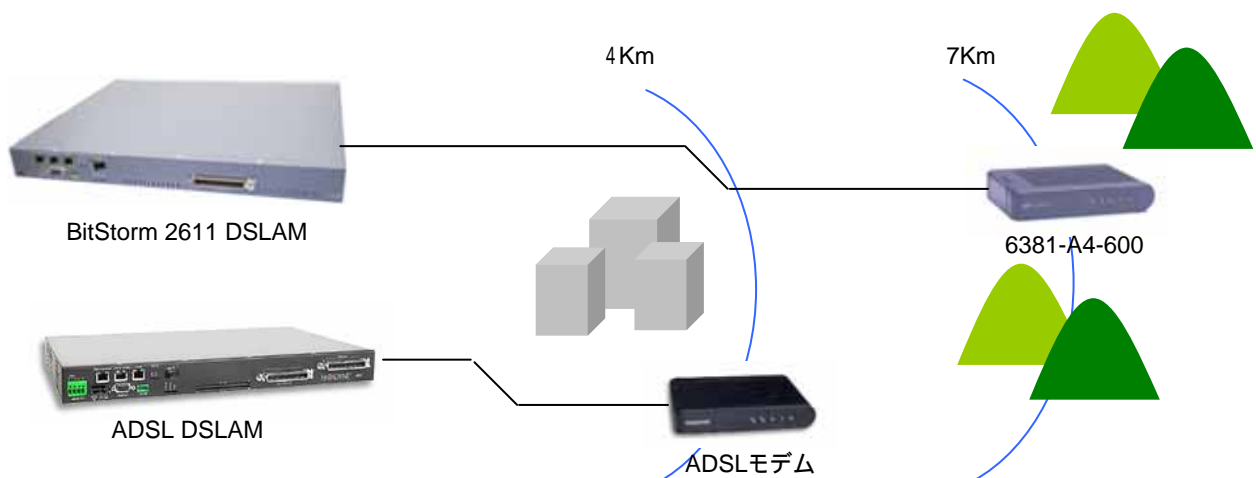

IP DSLAM – BitStorm 2611 ReachDSL DSLAM & 6381 Modem

長距離DSL ReachDSL DSLAM BitStorm2611

ReachDSL(リーチDSL)は、米Zhone社(旧パラダイン社)独自の長距離専用DSL技術で、サービス接続範囲が広いエリアに適したDSLソリューションです。既存の電話回線を利用して安価にブロードバンドを構築し、ADSLではサービスできない長距離回線での接続が可能です。ブロードバンド地域格差解消、山間部などブロードバンド未開地域を持つ自治体様で、ユニバーサルなブロードバンドサービス提供を実現しています。

< 2611 DSLAM 主な仕様・機能 >

- 長距離DSL技術ReachDSL対応
- 下り上り最大2.2M
- CLI/Telnet/WEB/SNMPマネジメントインターフェース
- 802.1Q VLAN, 802.1p QoS対応

< 6381 主な仕様・機能 >

- ルーター/ブリッジ両対応
- スプリッタ内蔵
- WEBマネジメントインターフェース
- NAT / Firewall機能
- DHCPサーバ(LAN)・クライアント(WAN)機能

接続構成

ADSLと比べて、接続距離が長く、山間部などのNTT局からの距離が遠い地域へもサービスを展開可能。

インタフェース & LED

BitStrom 2611 DSLAM

6381 Modem

製品仕様

		DSLAM		モデム
型番		2611-A2-420-0JP	2611-A2-430	6381-A4-600
伝送速度		上下2.2 [Mbps]		
スプリッタ		-	24ch内蔵スプリッタ搭載	スプリッタ内蔵
インタフェース	DSL	Teleco50oinコネクタ: ADSL2+ × 24ポート		RJ11: 1ポート (WAN)
	LAN (UPLink)	RJ45: IEEE802.3準拠 UTPカテゴリ3以上, Fiberポート 10Base-T, 100Base-TX, 1000Base-X Ethernet		RJ45: 1ポート (USBポート)
	コンソール	DB9: RS232シリアルポート		-
電源		AC電源 90 - 265VAC, 47 - 63Hz		ACアダプタ (100V, 50/60Hz)
動作温度 / 湿度		-40 ~ +55 / 5 ~ 90% (結露無きこと)		0 ~ 40 / 5 ~ 95% (結露無きこと)
サイズ (高H × 幅W × 奥D)		44mm(H) × 437mm(W) × 361mm(D)		30mm(H) × 152mm(W) × 118mm(D)
重量		6.8kg		0.7kg
マネジメント機能		WEBマネジメント, CLI (シリアル/TELNET), SNMP		WEBマネジメント/TELNET
ネットワーク機能		ポートベースVLAN, IEEE802.1Q VLAN, IEEE802.1p QoS IGMP Snooping, DHCP Relayクライアント (マネジメント) IPフィルタ, MACフィルタ		ルータ/ブリッジ機能, NAT/Firewall機能, DHCPクライアント・サーバ