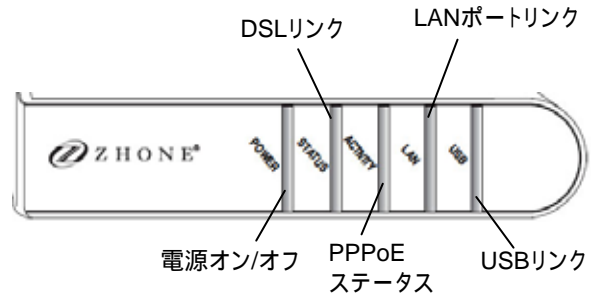

接続構成

ADSLと比べて、接続距離が長く、山間部などのNTT局からの距離が遠い地域へもサービスを展開可能。

インタフェース & LED

BitStrom 2611 DSLAM

6381 Modem

製品仕様

		DSLAM		モデム
型番		2611-A2-420-0JP	2611-A2-430	6381-A4-600
伝送速度		上下2.2 [Mbps]		
スプリッタ		-	24ch内蔵スプリッタ搭載	スプリッタ内蔵
インタフェース	DSL	Teleco50oinコネクタ: ADSL2+ × 24ポート		RJ11: 1ポート (WAN)
	LAN (UPLink)	RJ45: IEEE802.3準拠 UTPカテゴリ3以上, Fiberポート 10Base-T, 100Base-TX, 1000Base-X Ethernet		RJ45: 1ポート (USBポート)
	コンソール	DB9: RS232シリアルポート		-
電源		AC電源 90 - 265VAC, 47 - 63Hz		ACアダプタ (100V, 50/60Hz)
動作温度 / 湿度		-40 ~ +55 / 5 ~ 90% (結露無きこと)		0 ~ 40 / 5 ~ 95% (結露無きこと)
サイズ (高H × 幅W × 奥D)		44mm(H) × 437mm(W) × 361mm(D)		30mm(H) × 152mm(W) × 118mm(D)
重量		6.8kg		0.7kg
マネジメント機能		WEBマネジメント, CLI (シリアル/TELNET), SNMP		WEBマネジメント/TELNET
ネットワーク機能		ポートベースVLAN, IEEE802.1Q VLAN, IEEE802.1p QoS IGMP Snooping, DHCP Relayクライアント (マネジメント) IPフィルタ, MACフィルタ		ルータ/ブリッジ機能, NAT/Firewall機能, DHCPクライアント・サーバ