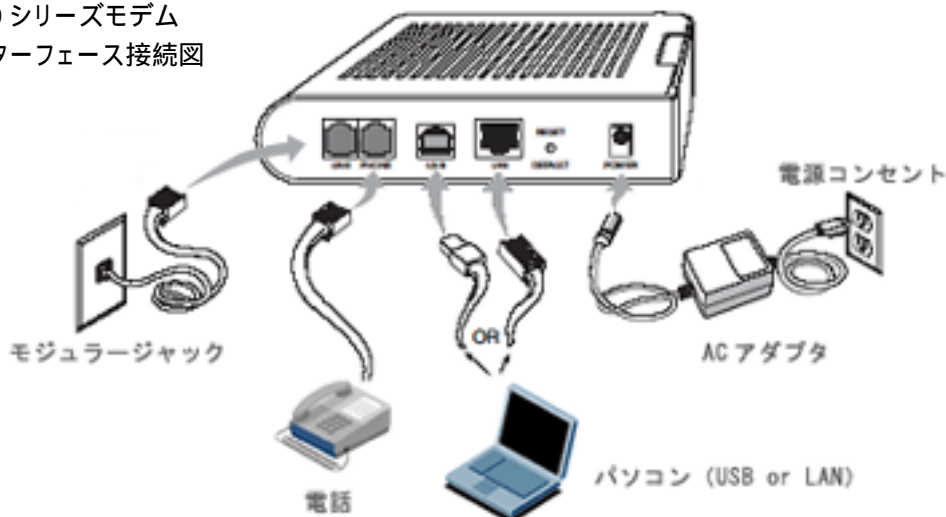

ADSL2+ Modem 6200 Series

6211 Router/Bridge & 6210 Bridge

Zhone 社（米国）製 ADSL2+モデム 6200 シリーズは、センター側多重化装置（DSLAM）との接続により、既設メタル回線を利用した高速インターネットアクセスサービスを提供します。

6210 は Bridge タイプのモデムで簡易なネットワーク構築が可能です。6211 はスプリッタを内蔵タイプで、Router/Bridge の両モードを搭載し、NAT、Firewall、DHCP サーバーなど一般的なブロードバンドルータ機能をサポートする高機能モデムです。

コンパクトなボディはビル内設置にも優れ、構内 DSL の提供に適しています。また高機能 DSLAM BitStorm2600IP との組み合わせにより、Multicast に対応、ビデオを含めた Triple play サービスの提供など、ホテル向けホスピタリティ・ソリューションを支援します。

特徴・機能

- ADSL2+サポート
- スプリッタ内蔵*
- Bridge/Router*
- DHCP Server/Client サポート*
- NAPT サポート*
- PPPoE/PPPoA サポート*

*は 6211 のみのサポートです。

6200 シリーズモデム
インターフェース接続図

6200 シリーズモデム 製品仕様

Modem 製品仕様			
製品名	ADSL2+ 6200 Modem		
型番	6210-A3-600		6211-I1-600
速度	ADSL2+	ADSL2+対応 下り最大 24M / 上り最大 1M	ADSL2+対応 下り最大 28M / 上り最大 1M
動作環境	温度	0 ~ 50	0 ~ 50
	湿度	5 ~ 95%	5 ~ 95%
電源	100VAC 50/60Hz		
インターフェイス	DSL / Phone	RJ-11	
	USB	USB 2.2	
	Ethernet	10/100Base-T, RJ-45	