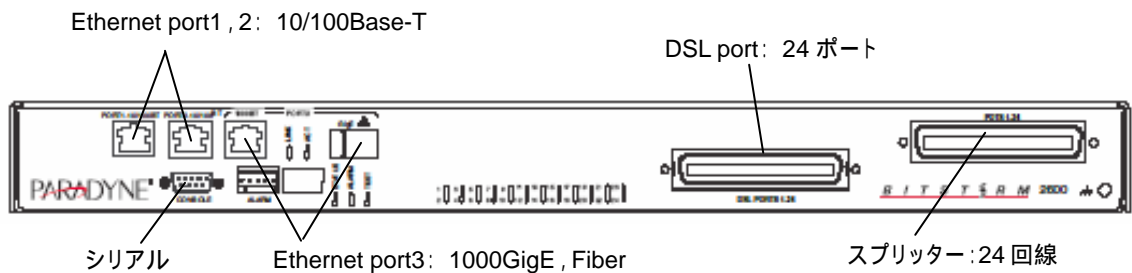

BitStorm 2600IP フロントパネル