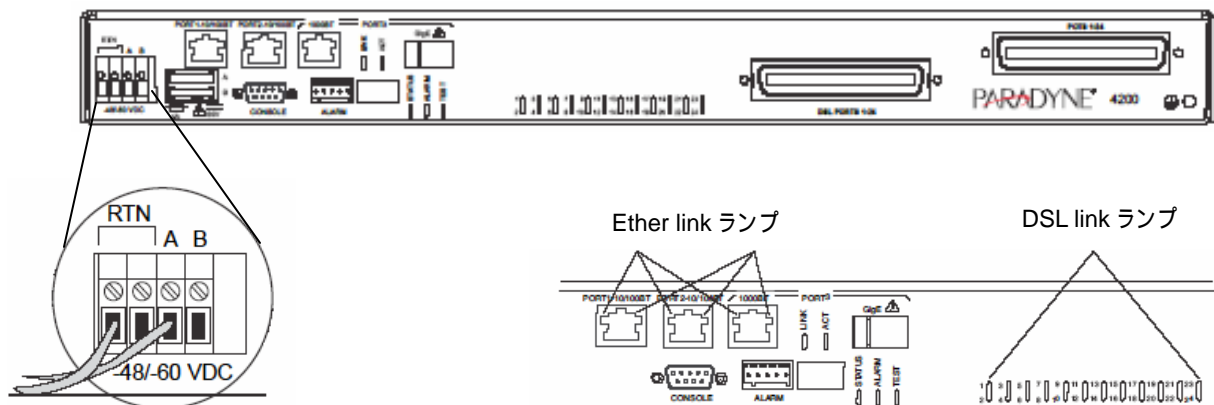

GranDSLAM 4200IP フロントパネル